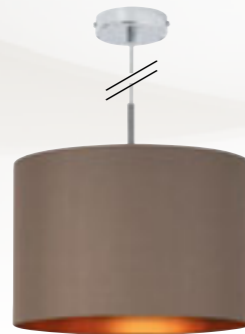

2536

E-27 / 1x max. 60W • IP20 • ☒
brown/gold/chrome

☑ 19574