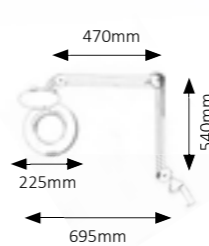

Raul

MP

4419

• LED / 5,6W (350lm, 4500K) incl.
IP20
black

5 998250 344195

4420

• LED / 5,6W (350lm, 4500K) incl.
IP20
silver

5 998250 344201

Asia

MP

4500

• LED / 10W (500lm, 4000K) incl.
IP20
white

5 998250 345000

1810

white

5 998250 318103

Standy

M

Colin

MP

4407

• LED / 5,6W (350lm, 4500K) incl.
IP20
white

5 998250 344072

4408

• LED / 5,6W (350lm, 4500K) incl.
IP20
black

5 998250 344089