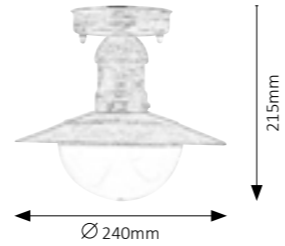

8739

E-27 / 1x max. 60W • IP44 • ☒
antique white
☑ 19050