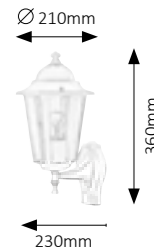

Velence MG

8201

E-27 / 1x max. 60W • IP43 • ☒
white
☑ 9283

5 998250 382012

8205

E-27 / 1x max. 60W • IP43 • ☒
white
☑ 9283

5 998250 382050

8209

E-27 / 1x max. 60W • IP43 • ☒
white
☑ 9283

5 998250 382098

8203

E-27 / 1x max. 60W • IP43 • ☒
white
☑ 9283

5 998250 382036

8207

E-27 / 1x max. 60W • IP43 • ☒
white
☑ 9283

5 998250 382074

8216

E-27 / 1x max. 60W • IP43 • ☒
white
☑ 9283
8m, 120°

5 998250 382166

8202

E-27 / 1x max. 60W • IP43 • ☒
black
☑ 9283

5 998250 382029

8206

E-27 / 1x max. 60W • IP43 • ☒
black
☑ 9283

5 998250 382067

8210

E-27 / 1x max. 60W • IP43 • ☒
black
☑ 9283

5 998250 382104

8204

E-27 / 1x max. 60W • IP43 • ☒
black
☑ 9283

5 998250 382043

8208

E-27 / 1x max. 60W • IP43 • ☒
black
☑ 9283

5 998250 382081

8217

E-27 / 1x max. 60W • IP43 • ☒
black
☑ 9283
8m, 120°

5 998250 382173