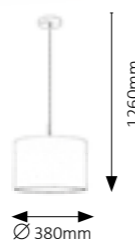

E-27 / 1x max. 60W • IP20 • ☒
white/gold/chrome

19560

2530

E-14 / 1x max. 40W • IP20 • ☒
white/gold/chrome

19569

2531

E-27 / 1x max. 60W • IP20 • ☒
white/gold/chrome

19573