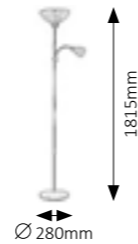

5 998250 341842

1815mm

Ø280mm

4185

E-27/G45 / 1x max. 60W +
E-14 / 1x max. 40W • IP20 • ☒
satin chrome/black

5 998250 341859

1815mm

Ø280mm