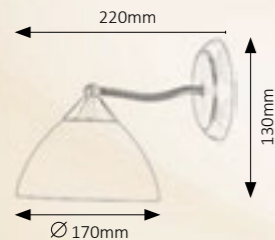

8172

E-14 / 1x max. 40W • IP20 • ☒
bronze/cream

☑ 9243