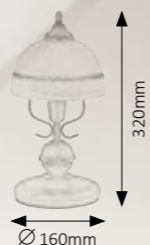

8812

E-14 / 1x max. 40W • IP20 • ☒
bronze
☑ 9896