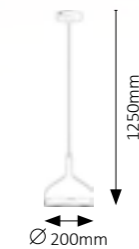

Owen

M

2789

E-27 / 1x max. 60W • IP20 • ☒
matte black

5 998750 327891

2790

E-27 / 3x max. 25W • IP20 • ☒
matte black

5 998750 327907

Kevin

M

2709

E-27 / 1x max. 60W • IP20 • ☒
matte white/silver

5 998750 327095

2710

E-27 / 1x max. 60W • IP20 • ☒
matte black/gold

5 998750 327105