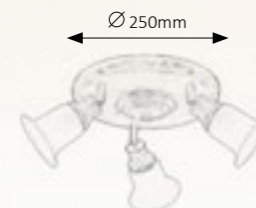

6067

E-14 / 3x max. 40W • IP20 • ☒
brown
☑ 19197

Ø 250mm