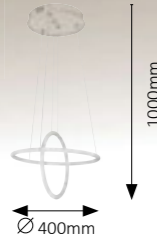

Donatella MP

5 years guarantee

LED

NATURAL White

A BUILT-IN

2543

• LED / 21W (1417lm, 4000K) incl.
IP20
white/chrome

5 998250 325439

2544

• LED / 37W (2300lm, 4000K) incl.
IP20
white/chrome

5 998250 325446

2545

• LED / 95W (5774lm, 4000K) incl.
IP20
white/chrome

5 998250 325453

2546

• LED / 65W (4777lm, 4000K) incl.
IP20
white/chrome

5 998250 325460