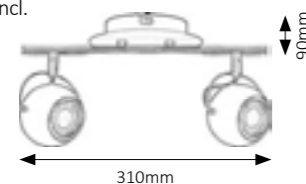

6826

• LED 4,5W (340lm, 3000K) incl.
GU10 / 2x max. 9W • IP20
matte black/chrome