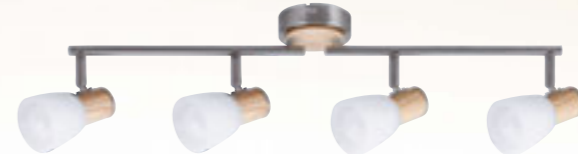

∅ 90mm

∅ 250mm

6487

E-14 / 2x max. 40W • IP20 • ☒
satin chrome/beech

☑ 19495

∅ 90mm

255mm

6489