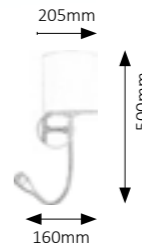

Harvey

MT

6539

• LED / 3W (180lm, 2800K) incl.
E-27 / 1x max. 40W • IP20 • chrome

19493

5 998250 365398

Benett

M

6540

• LED / 3W (180lm, 2800K) incl.
+ LED / 3W (185lm, 2800K) incl. • IP20
brushed aluminium

19417

5 998250 365404

Fergie

MT

2882

• LED / 1W (100lm, 3000K) incl.
E-14 / 1x max. 40W • IP20 • chrome/black

19416

5 998250 328829

Larkin

MT

6530

• LED / 3W (205lm, 2800K) incl.
E-27 / 1x max. 40W • IP20 • chrome/natural

19417

5 998250 365305

6529

• LED / 3W (205lm, 2800K) incl.
E-27 / 1x max. 40W • IP20 • chrome/natural

19416

5 998250 365296