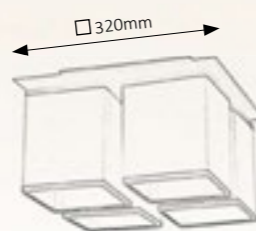

2898

E-14 / 4x max. 40W • IP20 • ☒
beige/brown/wenge

19163