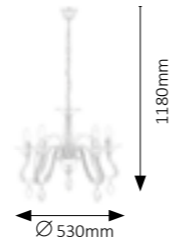

7048

E-14 / 5x max. 40W • IP20 • ☒
chrome/white

5 998250 370484