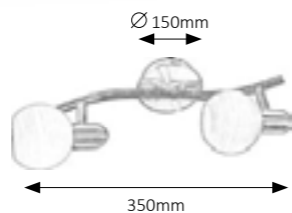

6342

E-14 / 2x max. 40W • IP20 • ☒
satin chrome/white pattern
☑ 19061

5 998250 363424