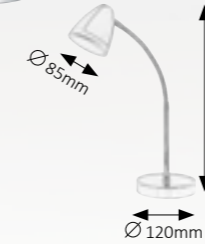

• LED / 4W (360lm, 4000K) incl.
IP20
chrome

5932