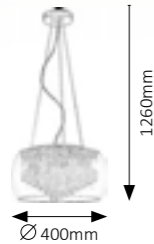

2917

☑ • 28W (370lm, 2700K) incl.
G9 / 5x max. 40W • IP20
chrome/transparent
☑ 19226

5 998250 329178

2916

☑ • 28W (370lm, 2700K) incl.
G9 / 5x max. 40W • IP20
chrome/transparent
☑ 19226