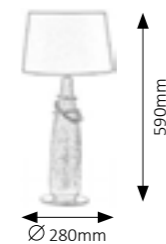

4390

E-27 / 1x max. 40W • IP20 • ☒
silver/black
☑ 19469