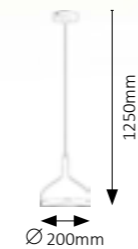

Owen

M

2789

E-27 / 1x max. 60W • IP20 • ☒
matte black

5 998750 327891

2790

E-27 / 3x max. 25W • IP20 • ☒
matte black

5 998750 327907

Kevin

M

2709

E-27 / 1x max. 60W • IP20 • ☒
matte white/silver

5 998750 327095

2710

E-27 / 1x max. 60W • IP20 • ☒
matte black/gold

5 998750 327105