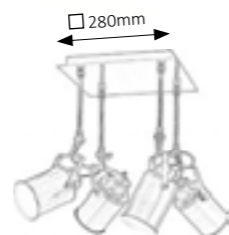

5985

E-27 / 2x max. 15W • IP20 • ☒
antique bronze