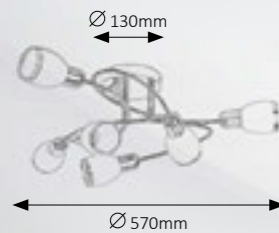

6064

E-14 / 6x max. 40W • IP20 • ☒
chrome
☑ 19196