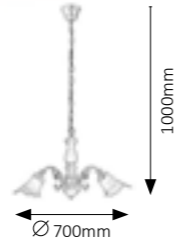

7093

E-14 / 3x max. 40W • IP20 • ☒
bronze/walnut/brown
☑ 9615