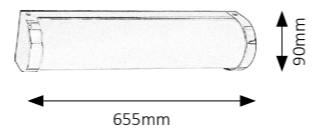

Togo

MG

1302

E-14 / 1x max. 40W • IP44 • ☒
white/bronze
☑ 9973

5 998250 313023

5827

E-14 / 1x max. 40W • IP44 • ☒
white/chrome
☑ 9973

5 998250 358277

Tunnel

MG

5815

☑ • 14W (1250lm, 2700K) incl.
G5 / T5 / 1x max. 14W • IP44
white/chrome
☑ 19072

5 998250 358154

Stefany

MG

5702

E-14 / 1x max. 40W • IP20 • ☒
chrome/rice-stone glass
☑ 9159

5 998250 357027

Opale

MG

5726

E-27 / 1x max. 60W • IP20 • ☒
chrome/rice-stone glass
☑ 9512

5 998250 357263