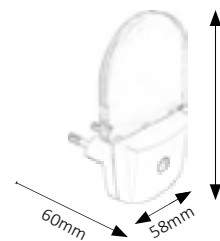

4660

• LED 0,5W (2lm) incl.
IP20
white

5 998250 346601