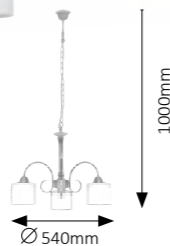

Edith

M G

7274

E-27 / 1x max. 60W • IP20 • ☒
antique bronze
☑ 19555

5 998250 372747

7275

E-27 / 3x max. 60W • IP20 • ☒
antique bronze
☑ 19555

5 998250 372754

7276

E-27 / 5x max. 60W • IP20 • ☒
antique bronze
☑ 19555

5 998250 372761

Anka

M G

8063

E-27 / 1x max. 60W • IP20 • ☒
bronze/white
☑ 19250

5 998250 380636

8064

E-27 / 3x max. 60W • IP20 • ☒
bronze/white
☑ 19250

5 998250 380643

8065

E-27 / 5x max. 60W • IP20 • ☒
bronze/white
☑ 19250

5 998250 380650