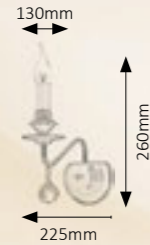

Claudia M G T G

7279

E-14 / 5x max. 40W • IP20 • ☒
bronze
☑ 19505

Beatrice

7056

E-14 / 1x max. 40W • IP20 • ☒
antique bronze

7057

E-14 / 2x max. 40W • IP20 • ☒
antique bronze