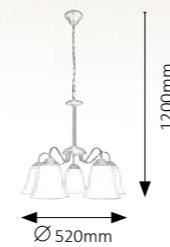

7256

E-27 / 1x max. 40W • IP20 • ☒
matte black/opal glass
☑ 19554

7257

E-27 / 1x max. 40W • IP20 • ☒
matte black/opal glass
☑ 19554

7258

E-27 / 5x max. 40W • IP20 • ☒
matte black/opal glass
☑ 19554

Dorothea M G