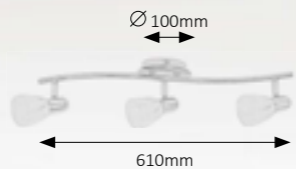

6057

E-14 / 3x max. 40W • IP20 • ☒
chrome
☑ 19195

5 998250 360577