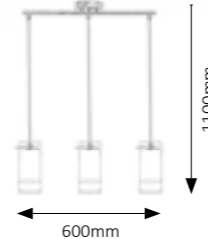

6380

E-14 / 3x max. 40W • IP20 • ☒
chrome
☑ 19299