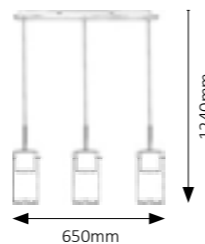

2927

• LED 5W (360lm, 4000K) incl.
GU10 / 3x max. 50W • IP20
chrome
19293