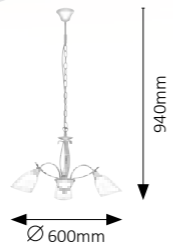

MG

7031

E-14 / 1x max. 60W • IP20 • ☒
brown/chrome
☑ 19373

7033

E-14 / 3x max. 60W • IP20 • ☒
brown/chrome
☑ 19373

7035

E-14 / 5x max. 60W • IP20 • ☒
brown/chrome
☑ 19373

Colette