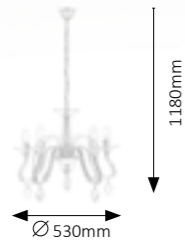

7049

E-14 / 2x max. 40W • IP20 • ☒
chrome/transparent

5 998250 370491