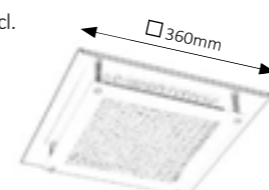

2445

• LED / 18W (1620lm, 4000K) incl.
IP20
chrome
19351 • 19352