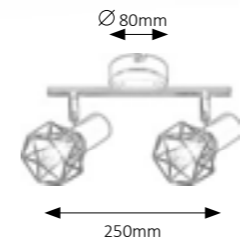

6885
E-14 / 4x max. 40W • IP20 • ☒
metal brown