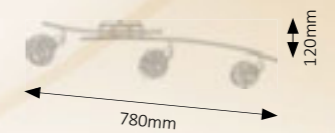

6016
 • 28W (370lm, 2700K) incl.
 G9 / 2x max. 40W • IP20
 chrome/satin chrome
 19236

6018
 • 28W (370lm, 2700K) incl.
 G9 / 4x max. 40W • IP20
 chrome/satin chrome
 19236

Venus eve

M

6101

☑ • 28W (370lm, 2700K) incl.
G9 / 1x max. 40W • IP20
chrome
☑ 19152