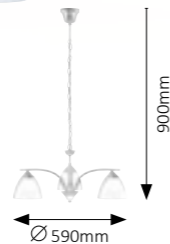

7203

E-14 / 3x max. 40W • IP20 • ☒
satin chrome/rice-stone glass
☑ 9198