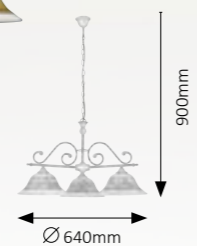

7742

E-27 / 3x max. 60W • IP20 • ☒
antique brown/rice-stone glass/green
☑ 1285