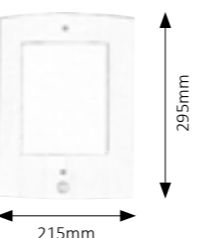

8288

E-27 / 1x max. 60W • IP44 • ☒
stainless steel/white
☒ 8m, 120°

5 998250 382883