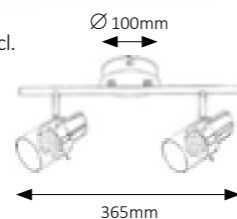

6672

• LED / 2x4,5W (2x360lm, 3000K) incl.
IP20
chrome/transparent crystal
19266 • 19265