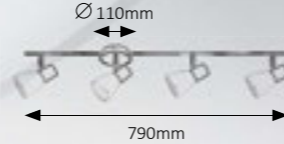

5979

E-14 / 4x max. 40W • IP20 • ☒
black/chrome

19498