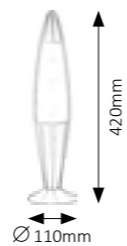

Lollipop 2 MG

4106

• 25W incl.
E-14 / G45 / 1x max. 25W • IP20
orange/purple/silver

5 998250 341064

4107

• 25W incl.
E-14 / G45 / 1x max. 25W • IP20
red/yellow/silver

5 998250 341071

4108

• 25W incl.
E-14 / G45 / 1x max. 25W • IP20
transparent/rose/silver

5 998250 341088

Marshal GP

4109

• 25W incl.
E-14 / S35 / 1x max. 25W • IP20
red/yellow/silver

5 998250 341095

4110

• 25W incl.
E-14 / S35 / 1x max. 25W • IP20
orange/transparent/silver

5 998250 341101

Dovce GM

4111

• 40W incl.
E-14 / R50 / 1x max.40W • IP20
red/yellow/silver

5 998250 341118

4112

• 40W incl.
E-14 / R50 / 1x max.40W • IP20
orange/purple/silver

5 998250 341125