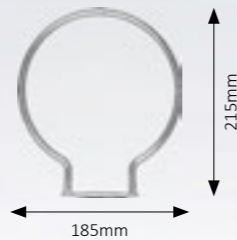

185mm

215mm