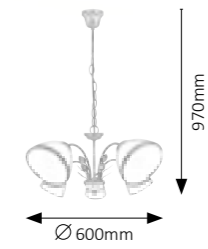

2780

E-14 / 5x max. 40W • IP20 • ☒
bronze/white
☑ 19192

5 998250 327808