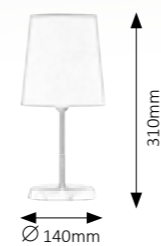

4511
E-14 / 1x max. 40W • IP20 • ☒
green
19541