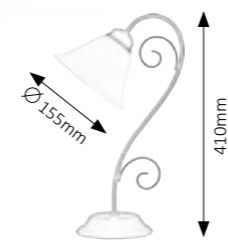

Petronel **MGW**

WOOD

7076

E-27 / 1x max. 60W • IP20 • ☒
matte black/walnut/opal glass
☑ 9516

5 998250 370767

790mm
Ø 400mm

7078

E-27 / 3x max. 60W • IP20 • ☒
matte black/walnut/opal glass
☑ 9547