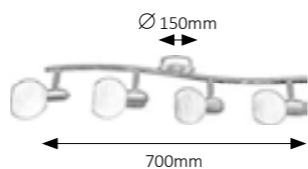

6344

E-14 / 4x max. 40W • IP20 • ☒
satin chrome/white pattern
☑ 19061

5 998250 363448