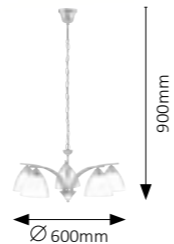

7205

E-14 / 5x max. 40W • IP20 • ☒
satin chrome/rice-stone glass
☑ 9198