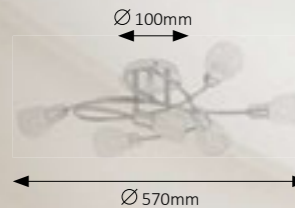

6059

E-14 / 6x max. 40W • IP20 • ☒
chrome
☑ 19195

5 998250 360591