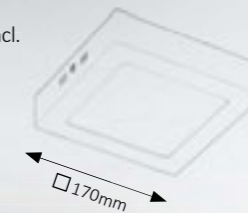

5882

• LED / 12W (1235lm, 4000K) incl.
IP20
white