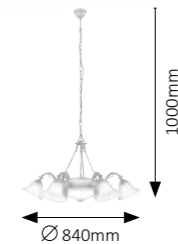

1000mm

Ø 840mm