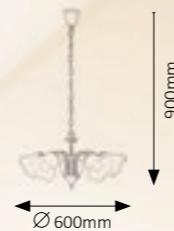

Rafaella

7241

E-14 / 1x max. 40W • IP20 • ☒
chrome/opal glass

☑ 9443

5 998250 372419

7231

E-14 / 1x max. 40W • IP20 • ☒
gold/opal glass

☑ 9443

5 998250 372310

7243

E-14 / 3x max. 40W • IP20 • ☒
chrome/opal glass

☑ 9443

5 998250 372433

7245

E-14 / 5x max. 40W • IP20 • ☒
chrome/opal glass

☑ 9443

5 998250 372457

7233

E-14 / 3x max. 40W • IP20 • ☒
gold/opal glass

☑ 9443

5 998250 372334

7235

E-14 / 5x max. 40W • IP20 • ☒
gold/opal glass

☑ 9443

5 998250 372358