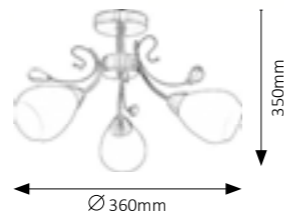

Susan M G

7045

E-27 / 5x max. 60W • IP20 • ☒
bronze
☑ 19374

5 998250 370453

7043

E-27 / 3x max. 60W • IP20 • ☒
bronze
☑ 19374

5 998250 370433

7041

E-27 / 1x max. 60W • IP20 • ☒
bronze
☑ 19374

5 998250 370413

Evangeline M G

7118

E-14 / 1x max. 40W • IP20 • ☒
antique bronze
☑ 19480

5 998250 371184

7119

E-14 / 3x max. 40W • IP20 • ☒
antique bronze
☑ 19480

5 998250 371191

7120

E-14 / 5x max. 40W • IP20 • ☒
antique bronze
☑ 19480

5 998250 371207