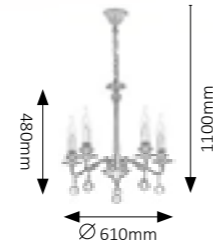

7058

E-14 / 5x max. 40W • IP20 • ☒
antique bronze