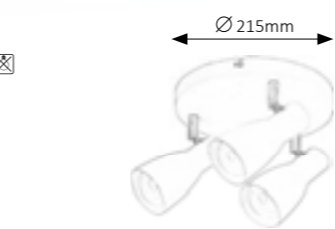

Ø 70mm

6027

E-27 / 2x max. 20W • IP20 • ☒
white

6026

E-27 / 1x max. 20W • IP20 • ☒
white

6028

E-27 / 3x max. 20W • IP20 • ☒
white

Clip