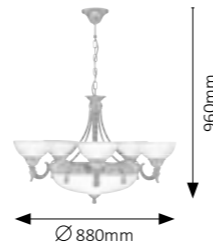

8586
E-27 / 1x max. 60W • IP20 • ☒
bronze
☑ 19190