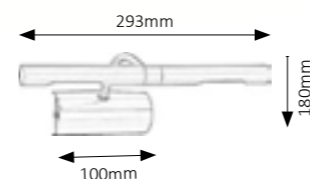

3644

• 28W (370lm, 2700K) incl.
G9 / 2x max. 40W • IP20
bronze