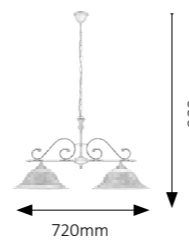

Magdalena MG

7745

E-14 / 1x max. 40W • IP20 • ☒
antique brown/rice-stone glass/brown
☑ 1288

7747

E-27 / 3x max. 60W • IP20 • ☒
antique brown/rice-stone glass/brown
☑ 1289

7749

E-27 / 2x max. 60W • IP20 • ☒
antique brown/rice-stone glass/brown
☑ 1291