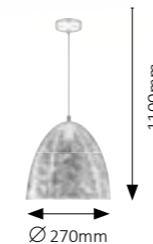

Shane

M

2560

E-27 / 1x max. 40W • IP20 • ☒
rust (effect)/gold

5 998250 325606

2561

E-27 / 1x max. 40W • IP20 • ☒
rust (effect)/gold

5 998250 325613

2559

E-27 / 1x max. 40W • IP20 • ☒
rust (effect)/gold

5 998250 325590

Manorca

M

2276

E-27 / 1x max. 40W • IP20 • ☒
black/gold

5 998250 322766

2277

E-27 / 1x max. 40W • IP20 • ☒
black/gold

5 998250 322773