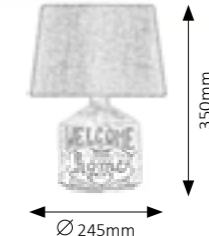

Ø 240mm

Petra

4386

E-14 / 1x max. 40W • IP20 • ☒

beige/white

19465

350mm

Ø 245mm