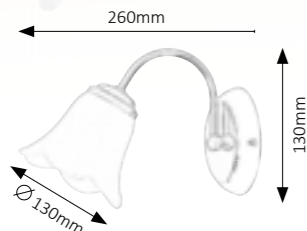

7231

E-14 / 1x max. 40W • IP20 • ☒
gold/opal glass

☑ 9443

5 998250 372310

7243

E-14 / 3x max. 40W • IP20 • ☒
chrome/opal glass

☑ 9443

5 998250 372433