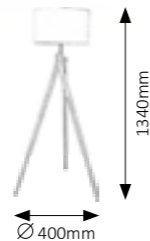

Soren

WT

WOOD

4189

E-27 / 1x max. 60W • IP20 • ☒
white/beech

19452

5 998250 341897

4190

E-14 / 1x max. 40W • IP20 • ☒
white/beech

19453

5 998250 341903

Freya

WT

WOOD

4377

E-14 / 1x max. 25W • IP20 • ☒
natural/beech

19456

5 998250 343778

4378

E-14 / 1x max. 40W • IP20 • ☒
natural/beech

19457

5 998250 343785