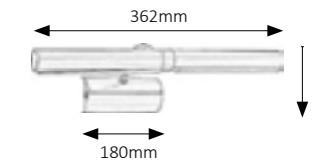

3642

E-14 / T25 / 2x max. 40W • IP20 • ☒
bronze