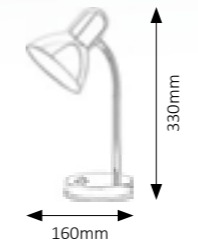

Bank

M G

4037
E-27 / 1x max. 60W • IP20 • ☒
satin chrome/white
☑ 9586

4038
E-27 / 1x max. 60W • IP20 • ☒
bronze/green
☑ 9587

Clark

M

4255
E-27 / 1x max. 40W • IP20 • ☒
chrome
☑

Theodor

M

4360
E-14 / 1x max. 25W • IP20 • ☒
black/gold
☑