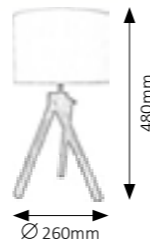

Soren

WT

WOOD

4189

E-27 / 1x max. 60W • IP20 • ☒
white/beech

19452

5 998250 341897

4190

E-14 / 1x max. 40W • IP20 • ☒
white/beech

19453

5 998250 341903

Thomas

WT

WOOD

4191

E-14 / 1x max. 40W • IP20 • ☒
white/beech

19454

5 998250 341910

4192

E-27 / 1x max. 60W • IP20 • ☒
white/beech

19455

5 998250 341927