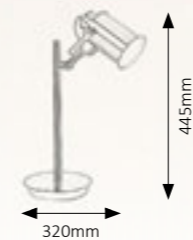

E-27 / 1x max. 15W • IP20 • ☒
antique bronze

5987

E-27 / 1x max. 15W • IP20 • ☒
antique bronze

Martina M

6516

E-27 / 1x max. 60W • IP20 • ☒
brunze

180mm

∅90mm