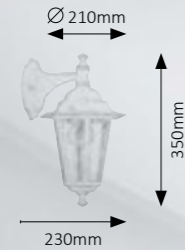

Velence MG

8201

E-27 / 1x max. 60W • IP43 • ☒
white
☑ 9283

5 998250 382012

8205

E-27 / 1x max. 60W • IP43 • ☒
white
☑ 9283

5 998250 382050

8209

E-27 / 1x max. 60W • IP43 • ☒
white
☑ 9283

5 998250 382098

8203

E-27 / 1x max. 60W • IP43 • ☒
white
☑ 9283

5 998250 382036

8207

E-27 / 1x max. 60W • IP43 • ☒
white
☑ 9283

5 998250 382074

8216

E-27 / 1x max. 60W • IP43 • ☒
white
☑ 9283
8m, 120°

5 998250 382166

8202

E-27 / 1x max. 60W • IP43 • ☒
black
☑ 9283

5 998250 382029

8206

E-27 / 1x max. 60W • IP43 • ☒
black
☑ 9283

5 998250 382067

8210

E-27 / 1x max. 60W • IP43 • ☒
black
☑ 9283

5 998250 382104

8204

E-27 / 1x max. 60W • IP43 • ☒
black
☑ 9283

5 998250 382043

8208

E-27 / 1x max. 60W • IP43 • ☒
black
☑ 9283

5 998250 382081

8217

E-27 / 1x max. 60W • IP43 • ☒
black
☑ 9283
8m, 120°

5 998250 382173