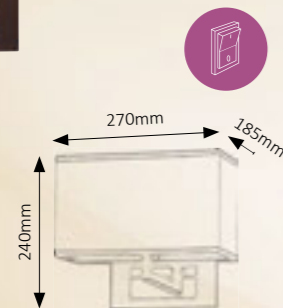

2896

E-14 / 1x max. 40W • IP20 • ☒
beige/brown/wenge

19159