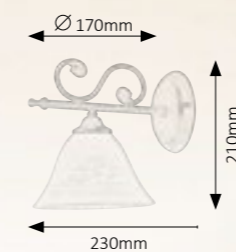

7772
E-14 / 1x max. 40W • IP20 • ☒
matte black/rice-stone glass
☑ 9421
5 998250 377728