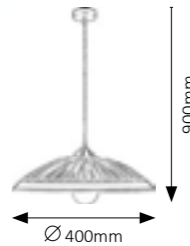

Jolly

PG

Elina

MG

Harmony lux

MG

5 years guarantee

1864

E-27 / 1x max. 60W • IP20 • ☒
white pattern/chrome
☑ 1198

5 998250 318646

5 years guarantee

3694

E-27 / 1x max. 60W • IP20 • ☒
white/black/chrome
☑ 1268

5 998250 336947

5 years guarantee

3856

E-27 / 1x max. 60W • IP20 • ☒
white pattern/chrome
☑ 9427

5 998250 338569

Mirabell

G

Sphere

G

5 years guarantee

3879

E-27 / 1x max. 60W • IP20 • ☒
chrome/opal glass/brown
☑ 9693

5 998250 338798

5 years guarantee

1859

E-27 / 1x max. 60W • IP20 • ☒
white/black/chrome
☑ 1239

5 998250 318592

3880

E-27 / 1x max. 60W • IP20 • ☒
chrome/opal glass/brown
☑ 9694

5 998250 338804

1860

E-27 / 1x max. 60W • IP20 • ☒
white/black/chrome
☑ 1240

5 998250 318608