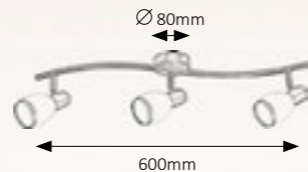

E-14 / 3x max. 40W • IP20 • ☒
bronze
☑ 19497

5971

E-14 / 2x max. 40W • IP20 • ☒
bronze
☑ 19497

5973

E-14 / 4x max. 40W • IP20 • ☒
bronze
☑ 19497

5970

E-14 / 1x max. 40W • IP20 • ☒
bronze
☑ 19497

Art flower MG