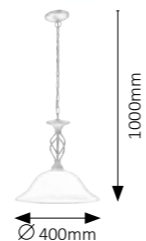

Beckworth **M G**

7131

E-14 / 1x max. 40W • IP20 • ☒
bronze/rice-stone glass
☑ 9493

5 998250 371313

7133

E-14 / 3x max. 40W • IP20 • ☒
bronze/rice-stone glass
☑ 9493

5 998250 371337

7135

E-14 / 5x max. 40W • IP20 • ☒
bronze/rice-stone glass
☑ 9493

5 998250 371351

7136

E-27 / 1x max. 60W • IP20 • ☒
bronze/rice-stone glass
☑ 9515

5 998250 371368

Joel **M G**

2269

E-27 / 1x max. 60W • IP20 • ☒
bronze
☑ 19259

5 998250 322698

2270

E-27 / 3x max. 60W • IP20 • ☒
bronze
☑ 19259

5 998250 322704

2271

E-27 / 5x max. 60W • IP20 • ☒
bronze
☑ 19259

5 998250 322711