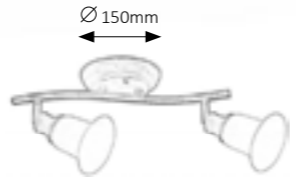

6066

E-14 / 2x max. 40W • IP20 • ☒
brown
☑ 19197

Ø 150mm

350mm