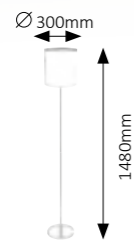

2531

E-27 / 1x max. 60W • IP20 • ☒
white/gold/chrome

19573