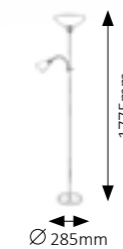

4059

E-27/G45 / 1x max. 60W +
E-14 / 1x max. 40W • IP20 • ☒
chrome/white

☐ 9868 • ▾ 9867