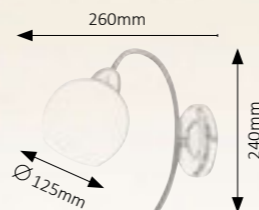

7119

E-14 / 3x max. 40W • IP20 • ☒
antique bronze
☑ 19480

5 998250 371191