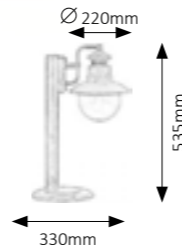

8165

E-27 / 1x max. 60W • IP44 • ☒
antique brown
☑ 19447