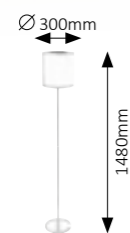

2534

E-27 / 1x max. 60W • IP20 • ☒
brown/gold/chrome

☑ 19565