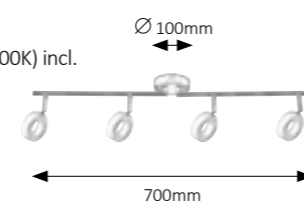

5942

• LED / 4x4,5W (4x400lm, 4000K) incl.
IP20
chrome