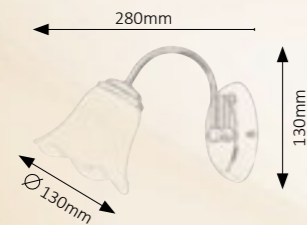

7375

E-14 / 5x max. 40W • IP20 • ☒
bronze/rice-stone glass
☑ 9442

Rafaella

7241

E-14 / 1x max. 40W • IP20 • ☒
chrome/opal glass

☑ 9443

5 998250 372419

7231