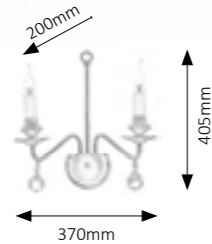

Claudia M G T G

7279

E-14 / 5x max. 40W • IP20 • ☒
bronze
☑ 19505

Beatrice

7056

E-14 / 1x max. 40W • IP20 • ☒
antique bronze

7057

E-14 / 2x max. 40W • IP20 • ☒
antique bronze