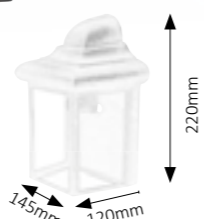

8754

E-27 / 1x max. 60W • IP43 • ☒
antique gold
☑ 19524 • ☐ 19523