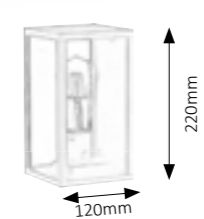

8140

E-27 / 1x max. 60W • IP54 • ☒
black/transparent
☑ 19515