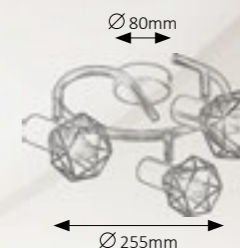

6883
E-14 / 2x max. 40W • IP20 • ☒
metal brown