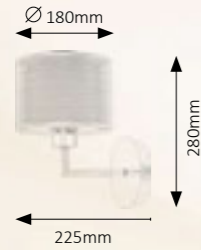

☑ 19578

Anastasia MT

2628

E-27 / 1x max. 60W • IP20 • ☒
chrome/brown
☑ 19500

2634

E-14 / 3x max. 25W • IP20 • ☒
chrome/brown
☑ 19503

2630

E-27 / 3x max. 60W • IP20 • ☒
chrome/brown
☑ 19500