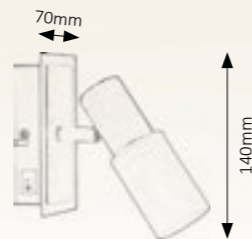

E-14 / 1x max. 40W • IP20 • ☒
bronze/rice-stone glass
☑ 1279

120mm

Ø 80mm

Logan MG

6096

E-14 / 1x max. 40W • IP20 • ☒
chrome/satin chrome

☑ 19249

5 998250 360966