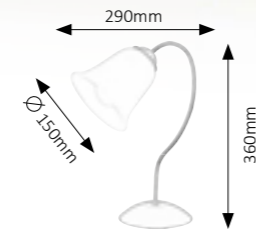

7257

E-27 / 1x max. 40W • IP20 • ☒
matte black/opal glass
☑ 19554