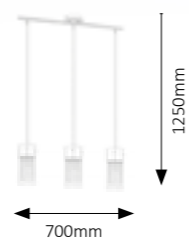

6447

E-14 / 3x max. 40W • IP20 • ☒
chrome/transparent crystal
☑ 19169