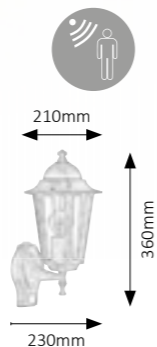

8218

E-27 / 1x max. 60W • IP43 • ☒
antique gold
☑ 8m, 120°
☑ 9283

5 998250 382180