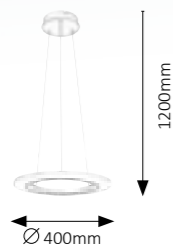

2428

• LED / 20W (1200lm, 4000K) incl.
IP20
silver

5 998250 324289