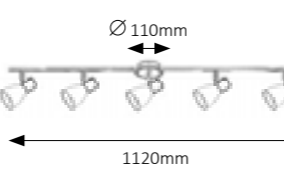

Ø 110mm

130mm

5978

E-14 / 3x max. 40W • IP20 • ☒
black/chrome

19498

5980

E-14 / 5x max. 40W • IP20 • ☒
black/chrome

19498