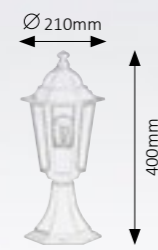

Velence MG

8201

E-27 / 1x max. 60W • IP43 • ☒
white
☑ 9283

5 998250 382012

8205

E-27 / 1x max. 60W • IP43 • ☒
white
☑ 9283

5 998250 382050

8209

E-27 / 1x max. 60W • IP43 • ☒
white
☑ 9283

5 998250 382098

8203

E-27 / 1x max. 60W • IP43 • ☒
white
☑ 9283

5 998250 382036

8207

E-27 / 1x max. 60W • IP43 • ☒
white
☑ 9283

5 998250 382074

8216

E-27 / 1x max. 60W • IP43 • ☒
white
☑ 9283
8m, 120°

5 998250 382166

8202

E-27 / 1x max. 60W • IP43 • ☒
black
☑ 9283

5 998250 382029

8206

E-27 / 1x max. 60W • IP43 • ☒
black
☑ 9283

5 998250 382067

8210

E-27 / 1x max. 60W • IP43 • ☒
black
☑ 9283

5 998250 382104

8204

E-27 / 1x max. 60W • IP43 • ☒
black
☑ 9283

5 998250 382043

8208

E-27 / 1x max. 60W • IP43 • ☒
black
☑ 9283

5 998250 382081

8217

E-27 / 1x max. 60W • IP43 • ☒
black
☑ 9283
8m, 120°

5 998250 382173