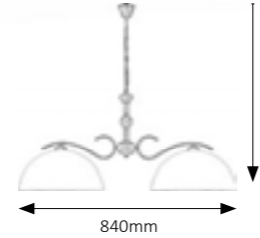

7139

E-27 / 2x max. 60W • IP20 • ☒
bronze/white
☑ 19442