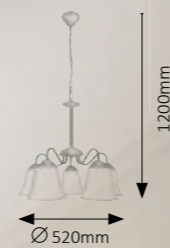

Fabiola

M G

7259

E-27 / 1x max. 40W • IP20 • ☒
antique white/opal glass
☑ 19554

7260

E-27 / 1x max. 40W • IP20 • ☒
antique white/opal glass
☑ 19554

7261

E-27 / 5x max. 40W • IP20 • ☒
antique white/opal glass
☑ 19554