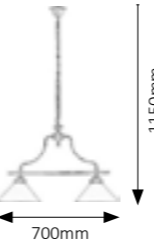

E-27 / 1x max. 100W • IP20 •  
bronze/white
 9936

1850mm

Ø390mm

2707

E-27 / 2x max. 60W • IP20 •  
bronze/white
 9935

1150mm

700mm

2708