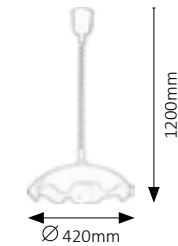

4675

E-27 / 1x max. 60W • IP20 • ☒
white
☑ 9156