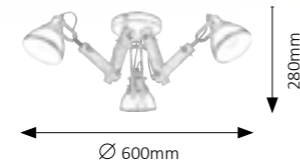

2724

E-14 / 3x max. 15W • IP20 • ☒
black/beechn