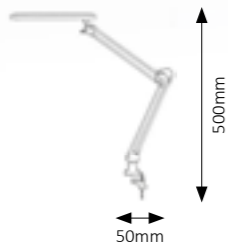

4419

• LED / 5,6W (350lm, 4500K) incl.
IP20
black

5 998250 344195