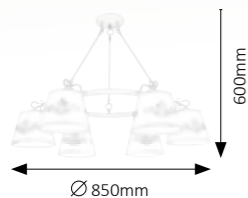

2235

E-14 / 6x max. 40W • IP20 • ☒
matte white

5 998250 322353