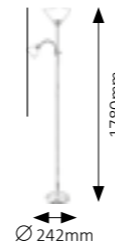

4062

E-27 / 1x max. 100W +
E-14 / 1x max. 25W • IP20 • ☒
black/white

☑ 9872 • ☑ 9871