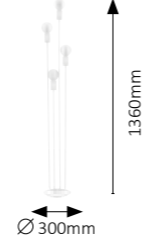

4561

E-27 / 4x max. 15W • IP20 • ☒
black/gold