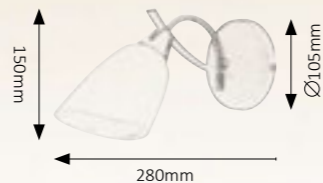

7031

E-14 / 1x max. 60W • IP20 • ☒
brown/chrome
☑ 19373

7033

E-14 / 3x max. 60W • IP20 • ☒
brown/chrome
☑ 19373