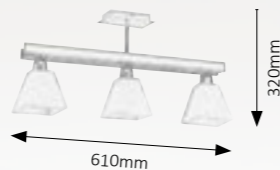

2407

E-14 / 3x max. 60W • IP20 • ☒

wenge/chrome

☑ 19256

5 998250 324074