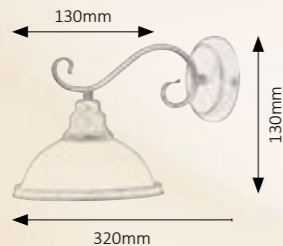

2751

E-27 / 1x max. 60W • IP20 • ☒
bronze/white
☑ 9953