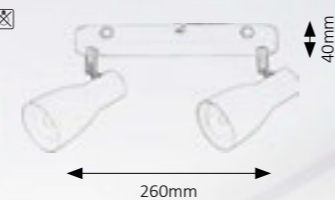

6027

E-27 / 2x max. 20W • IP20 • ☒
white

6026

E-27 / 1x max. 20W • IP20 • ☒
white