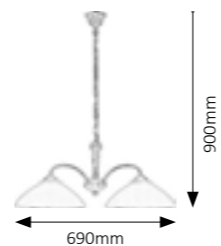

8178

E-27 / 1x max. 60W • IP20 • ☒
bronze/cream

☑ 9244