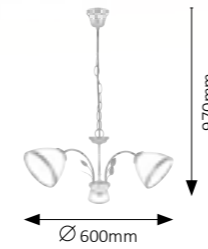

Dreambells MG

6145

E-14 / 4x max. 40W • IP20 • ☒
bronze/white
☑ 19175

5 998250 361451

6146

E-14 / 6x max. 40W • IP20 • ☒
bronze/white
☑ 19175

5 998250 361468

Aletta MG

2778

E-14 / 1x max. 40W • IP20 • ☒
bronze/white
☑ 19192

5 998250 327785

2779

E-14 / 3x max. 40W • IP20 • ☒
bronze/white
☑ 19192

5 998250 327792

2780

E-14 / 5x max. 40W • IP20 • ☒
bronze/white
☑ 19192

5 998250 327808