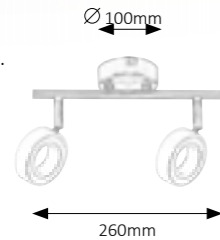

5940

• LED / 2x4,5W (2x400lm, 4000K) incl.
IP20
chrome