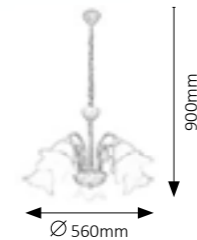

Eloise MG

7036

E-14 / 1x max. 40W • IP20 • ☒
white/gold
☑ 19483

5 998250 370361

7038

E-14 / 3x max. 40W • IP20 • ☒
white/gold
☑ 19483

5 998250 370385

7037

E-14 / 1x max. 15W • IP20 • ☒
white/gold
☑ 19483

5 998250 370378

7039

E-14 / 5x max. 40W • IP20 • ☒
white/gold
☑ 19483

5 998250 370392

Bernadette MG

7106

E-14 / 1x max. 40W • IP20 • ☒
antique silver
☑ 19484

5 998250 371061

7107

E-14 / 3x max. 40W • IP20 • ☒
antique silver
☑ 19484

5 998250 371078

7108

E-14 / 5x max. 40W • IP20 • ☒
antique silver
☑ 19484

5 998250 371085