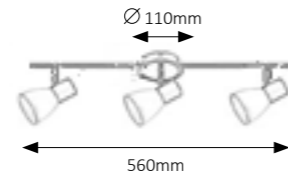

Ø 110mm

130mm

5978

E-14 / 3x max. 40W • IP20 • ☒
black/chrome

19498

5980

E-14 / 5x max. 40W • IP20 • ☒
black/chrome

19498