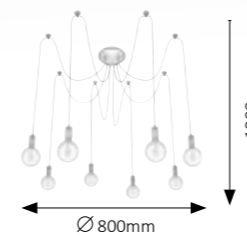

2224

E-27 / 10x max. 60W • IP20 • ☒
matte black

5 998250 322247