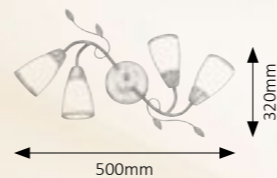

6146

E-14 / 6x max. 40W • IP20 • ☒
bronze/white
☑ 19175

5 998250 361468