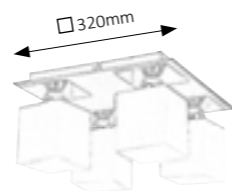

Tana

MG

2407

E-14 / 3x max. 60W • IP20 • ☒

wenge/chrome

☑ 19256

5 998250 324074

2408

E-14 / 4x max. 60W • IP20 • ☒

wenge/chrome

☑ 19256

5 998250 324081

Reda

MG

2772

E-27 / 4x max. 60W • IP20 • ☒

wenge/chrome

☑ 19254

5 998250 327723