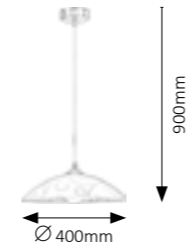

5 998250 338569

Mirabell

G

Sphere

G

5 years guarantee

3879

E-27 / 1x max. 60W • IP20 • ☒
chrome/opal glass/brown
☑ 9693