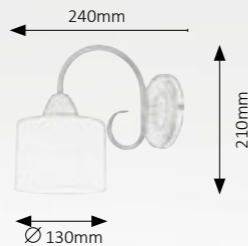

8586
E-27 / 1x max. 60W • IP20 • ☒
bronze
☑ 19190

8590
E-14 / 3x max. 40W • IP20 • ☒
bronze
☑ 19191
5 998250 385907

Edith

M G

7274

E-27 / 1x max. 60W • IP20 • ☒
antique bronze
☑ 19555

5 998250 372747

7275