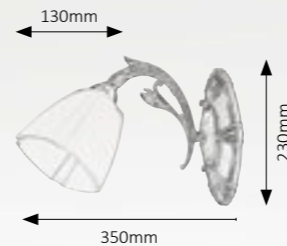

Anka

M G

8063

E-27 / 1x max. 60W • IP20 • ☒
bronze/white
☑ 19250

5 998250 380636