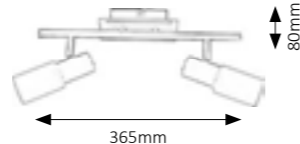

Logan MG

6096

E-14 / 1x max. 40W • IP20 • ☒
chrome/satin chrome

☑ 19249

5 998250 360966

6098

E-14 / 3x max. 40W • IP20 • ☒
chrome/satin chrome

☑ 19249

5 998250 360980

6097

E-14 / 2x max. 40W • IP20 • ☒
chrome/satin chrome

☑ 19249

5 998250 360973

6099

E-14 / 4x max. 40W • IP20 • ☒
chrome/satin chrome

☑ 19249

5 998250 360997

6175

E-14 / 1x max. 40W • IP20 • ☒
chrome/opal glass

☑ 19117

5 998250 361758

6177

E-14 / 3x max. 40W • IP20 • ☒
chrome/opal glass

☑ 19117

5 998250 361772

6176

E-14 / 2x max. 40W • IP20 • ☒
chrome/opal glass

☑ 19117

5 998250 361765

6178

E-14 / 4x max. 40W • IP20 • ☒
chrome/opal glass

☑ 19117

5 998250 361789

6179

E-14 / 6x max. 40W • IP20 • ☒
chrome/opal glass

☑ 19117

5 998250 361796