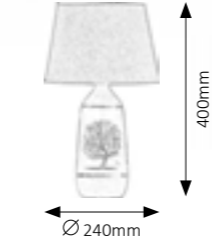

19384

380mm

Ø 240mm

4374

E-27 / 1x max. 40W • IP20 • ☒

white/grey

19384

400mm