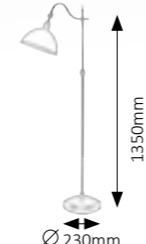

5 998250 322759