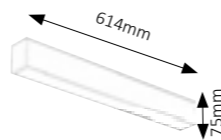

Joshua

M

2419

• LED / 20W (2000lm, 4000K) incl.
IP20
silver

5 998250 324197

Conor

M P

5884

• LED / 12W (900lm, 3500K) incl.
IP20
brushed aluminium

5 998250 358840

5885

• LED / 18W (1400lm, 3500K) incl.
IP20
brushed aluminium

5 998250 358857