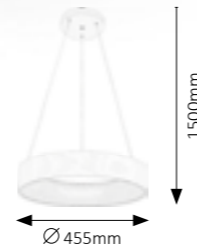

2508

• LED / 36W (2100lm, 4000K) incl.
IP20
matte white

2509

• LED / 26W (1500lm, 4000K) incl.
IP20
matte white

2510

• LED / 36W (2100lm, 4000K) incl.
IP20
matte white

Monica MT

2528