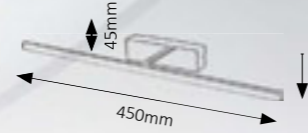

3909

• LED / 8W (321lm, 4000K) incl.
IP20
chrome