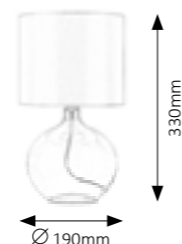

Rozin

CP

4977

E-14 / 1x max. 40W • IP20 • ☒
gold/white
☑ 19361

4978

E-14 / 1x max. 40W • IP20 • ☒
chrome
☑ 19362

Mabel

GT

4393

E-14 / 1x max. 40W • IP20 • ☒
tinted colour/cream
☑ 19471

Evelyn

GT

4372

E-14 / 1x max. 40W • IP20 • ☒
chrome/black
☑ 19383

4390

E-27 / 1x max. 40W • IP20 • ☒
silver/black
☑ 19469