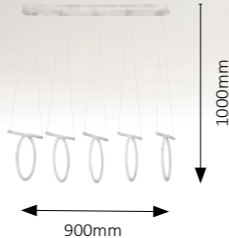

2550

• LED / 86W (5273lm, 4000K) incl.
IP20
white/chrome

5 998250 325507