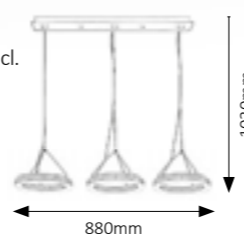

2627

• LED / 3x15W(3x900lm, 3000K) incl.
IP20
matte white/beech