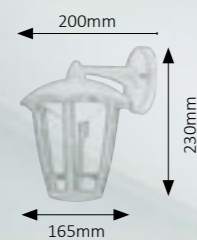

8125

• LED / 8W (500lm, 3000K) incl.
IP44
matte black