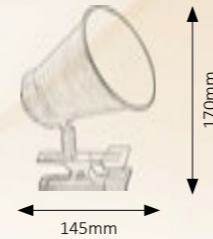

6520

E-27 / 1x max. 15W • IP20 • ☒
brunze

170mm

145mm