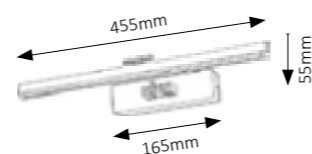

3650

• LED / 8W (580lm, 3000K) incl.
IP20
chrome