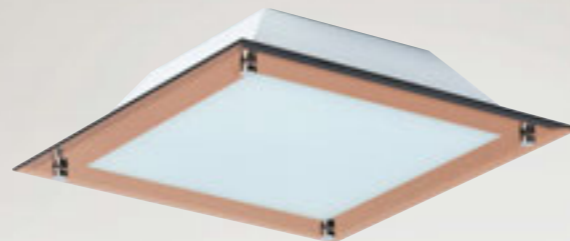

Lars

MG

3044

• LED / 18W (1440lm, 3000K) incl.
IP20
rosegold
727

5 998250 330440

400mm