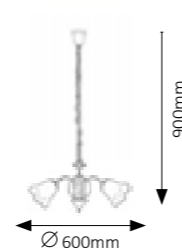

Rafaella

7241

E-14 / 1x max. 40W • IP20 • ☒
chrome/opal glass

☑ 9443

5 998250 372419

7231

E-14 / 1x max. 40W • IP20 • ☒
gold/opal glass

☑ 9443

5 998250 372310

7243

E-14 / 3x max. 40W • IP20 • ☒
chrome/opal glass

☑ 9443

5 998250 372433

7245

E-14 / 5x max. 40W • IP20 • ☒
chrome/opal glass

☑ 9443

5 998250 372457

7233

E-14 / 3x max. 40W • IP20 • ☒
gold/opal glass

☑ 9443

5 998250 372334

7235

E-14 / 5x max. 40W • IP20 • ☒
gold/opal glass

☑ 9443

5 998250 372358