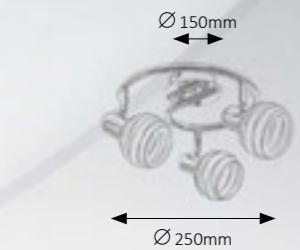

6367

E-14 / 3x max. 40W • IP20 • ☒
chrome/purple
☑ 19323

5 998250 363677