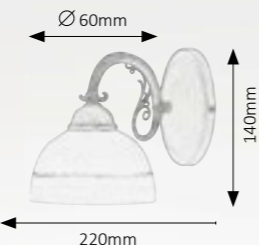

8811

E-27 / 1x max. 40W • IP20 • ☒
bronze
☑ 9287