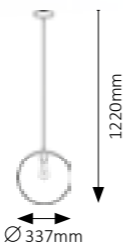

Levi

M

2567

E-27 / 1x max. 60W • IP20 • ☒
black

5 998250 325675

2569

E-27 / 1x max. 60W • IP20 • ☒
black

5 998250 325699

2568

E-27 / 1x max. 60W • IP20 • ☒
black

5 998250 325682

2570

E-27 / 1x max. 60W • IP20 • ☒
black

5 998250 325705

Gordon

M

2769

E-27 / 1x max. 40W • IP20 • ☒
black/bronze
☑ 668

5 998250 327693

4649

E-27 / 1x max. 60W • IP20 • ☒
black
☑ 668

5 998250 346496

2770

E-27 / 1x max. 40W • IP20 • ☒
black/bronze

5 998250 327705

4650

E-27 / 1x max. 60W • IP20 • ☒
black/copper
☑ 669

5 998250 346502