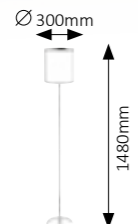

2524

E-27 / 1x max. 60W • IP20 • ☒
black/gold/chrome

19563