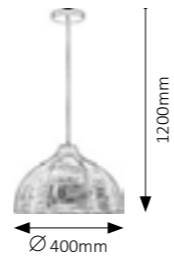

Modern • Modern • Modern

Oz

M

2798

E-27 / 1x max. 60W • IP20 • ☒
silver

5 998250 327983

2799

E-27 / 1x max. 60W • IP20 • ☒
black

5 998250 327990

2800

E-27 / 1x max. 60W • IP20 • ☒
brown

5 998250 328003

Jafar

M G

2924

E-27 / 1x max. 60W • IP20 • ☒
black
☑ 19223

5 998250 329246

2923

E-27 / 1x max. 60W • IP20 • ☒
silver
☑ 19223

5 998250 329239

2925

E-27 / 1x max. 60W • IP20 • ☒
brown
☑ 19223

5 998250 329253