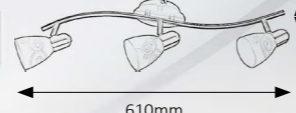

5 998250 363684

Harmony lux MG

6635

E-14 / 1x max. 40W • IP20 • ☒
satin chrome/white pattern
☑ 19065

Ø 70mm

130mm

6637

E-14 / 3x max. 40W • IP20 • ☒
satin chrome/white pattern
☑ 19065