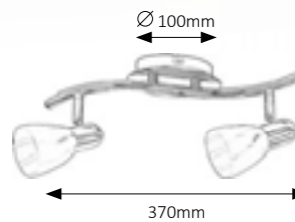

6056

E-14 / 2x max. 40W • IP20 • ☒
chrome
☑ 19195

5 998250 360560