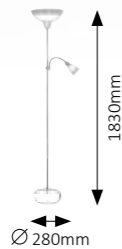

6968

E-27 / 1x max. 100W +
E-14 / 1x max. 40W • IP20 • ☒
antique brown

☐ 9597 • ▾ 9598