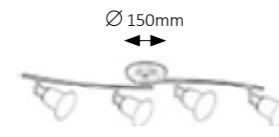

Ø 150mm

870mm