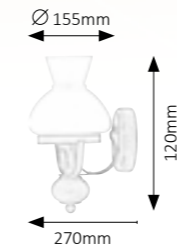

5 998250 370729

Ø 170mm
350mm

7077

E-27 / 1x max. 60W • IP20 • ☒
matte black/walnut/opal glass
☑ 9547

5 998250 370774

Ø 155mm
120mm
270mm

Victorio M G

7346