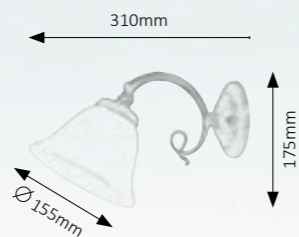

Beckworth **M G**

7131

E-14 / 1x max. 40W • IP20 • ☒
bronze/rice-stone glass
☑ 9493

5 998250 371313

7133

E-14 / 3x max. 40W • IP20 • ☒
bronze/rice-stone glass
☑ 9493

5 998250 371337