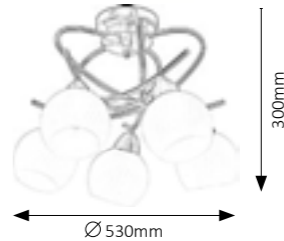

7120

E-14 / 5x max. 40W • IP20 • ☒
antique bronze
☑ 19480

5 998250 371207