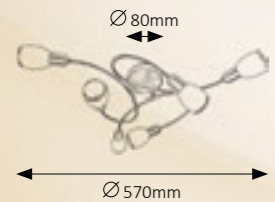

5974

E-14 / 6x max. 40W • IP20 • ☒
bronze
☑ 19497