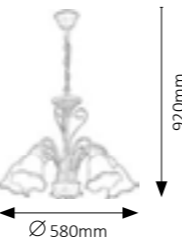

Eloise MG

7036

E-14 / 1x max. 40W • IP20 • ☒
white/gold
☑ 19483

5 998250 370361

7038

E-14 / 3x max. 40W • IP20 • ☒
white/gold
☑ 19483

5 998250 370385

7037

E-14 / 1x max. 15W • IP20 • ☒
white/gold
☑ 19483

5 998250 370378

7039

E-14 / 5x max. 40W • IP20 • ☒
white/gold
☑ 19483

5 998250 370392

Bernadette MG

7106

E-14 / 1x max. 40W • IP20 • ☒
antique silver
☑ 19484

5 998250 371061

7107

E-14 / 3x max. 40W • IP20 • ☒
antique silver
☑ 19484

5 998250 371078

7108

E-14 / 5x max. 40W • IP20 • ☒
antique silver
☑ 19484

5 998250 371085