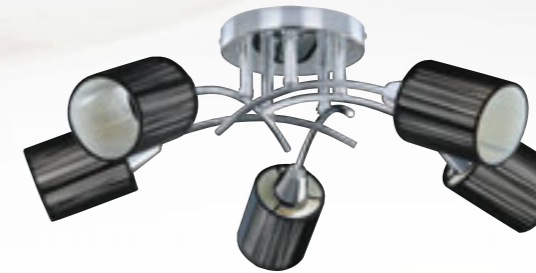

2598
E-14 / 4x max. 60W • IP20 • ☒
chrome/white
☑ 19252

2599
E-14 / 5x max. 60W • IP20 • ☒
chrome/white
☑ 19252

Veda MT

6004
E-14 / 1x max. 9W • IP20 • ☒
chrome/black
☑ 19253

6003
E-14 / 3x max. 9W • IP20 • ☒
chrome/black
☑ 19253