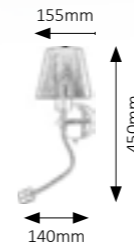

Harvey

MT

6539

• LED / 3W (180lm, 2800K) incl.
E-27 / 1x max. 40W • IP20 • chrome

19493

5 998250 365398

Benett

M

6540

• LED / 3W (180lm, 2800K) incl.
+ LED / 3W (185lm, 2800K) incl. • IP20
brushed aluminium

19417

5 998250 365404

Fergie

MT

2882

• LED / 1W (100lm, 3000K) incl.
E-14 / 1x max. 40W • IP20 • chrome/black

19416

5 998250 328829

Larkin

MT

6530

• LED / 3W (205lm, 2800K) incl.
E-27 / 1x max. 40W • IP20 • chrome/natural

19417

5 998250 365305

6529

• LED / 3W (205lm, 2800K) incl.
E-27 / 1x max. 40W • IP20 • chrome/natural

19416

5 998250 365296