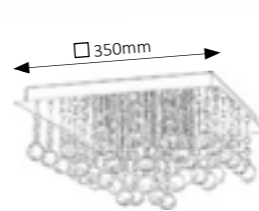

Corinna M AC

2615

E-14 / 3x max. 40W • IP20 • ☒
chrome/transparent crystal

5 998250 326153

Ø 250mm

2616

E-14 / 5x max. 40W • IP20 • ☒
chrome/transparent crystal

5 998250 326160

Ø 350mm

2617

E-14 / 3x max. 40W • IP20 • ☒
chrome/transparent crystal

5 998250 326177

□ 250mm

2618

E-14 / 5x max. 40W • IP20 • ☒
chrome/transparent crystal

5 998250 326184

□ 350mm