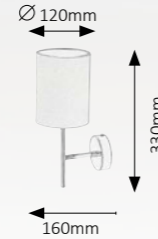

2540
E-14 / 1x max. 40W • IP20 • ☒
grey/gold/chrome
19571