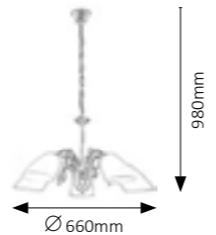

7185

E-27 / 5x max. 60W • IP20 • ☒
chrome
☑ 19478

5 998250 371856