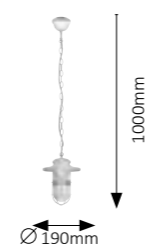

Vigo

MG

8686

E-27 / 1x max. 60W • IP44 • ☒
matte black/white
☑ 19446

5 998250 386867

8687

E-27 / 1x max. 60W • IP44 • ☒
matte black/white
☑ 19446

5 998250 386874

Pavia

MG

8069

E-27 / 1x max. 60W • IP44 • ☒
matte black/transparent glass
☑ 19527

5 998250 380698

8070

E-27 / 1x max. 60W • IP44 • ☒
matte black/transparent
☑ 19527

5 998250 380704