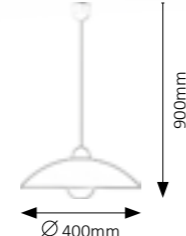

4758

E-27 / 1x max. 60W • IP20 • ☒
orange/white
☑ 9196