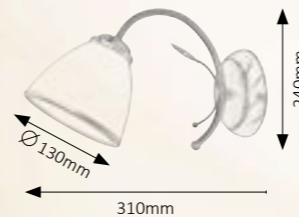

2778

E-14 / 1x max. 40W • IP20 • ☒
bronze/white
☑ 19192

5 998250 327785

2779

E-14 / 3x max. 40W • IP20 • ☒
bronze/white
☑ 19192

5 998250 327792