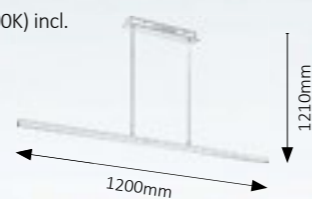

840mm

130mm

Esther

MP

2217

• LED / 19,2W (1550lm, 3000K) incl.
IP20
chrome

5 998250 322179

2218