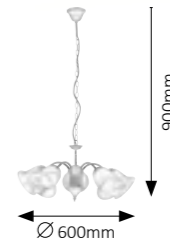

MG

7366

E-14 / 1x max. 40W • IP20 • ☒
antique brown/brown alabaster
☑ 9734

7367

E-14 / 3x max. 40W • IP20 • ☒
antique brown/brown alabaster
☑ 9734

7368

E-14 / 5x max. 40W • IP20 • ☒
antique brown/brown alabaster
☑ 9734