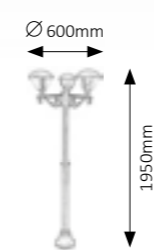

8675

E-27 / 3x max. 40W • IP44 • ☒
antique gold