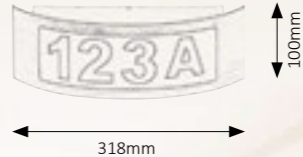

8748

E-27 / 1x max. 14W • IP44 • ☒
antique gold

8749

E-27 / 1x max. 14W • IP44 • ☒
stainless steel

Innsbruck

MP

Sevilla

M P