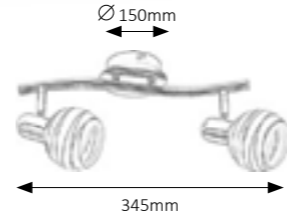

6366

E-14 / 2x max. 40W • IP20 • ☒
chrome/purple
☑ 19323

5 998250 363660