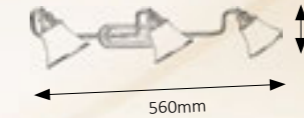

3553

E-14 / 3x max. 40W • IP20 • ☒
bronze/transparent/opal glass
☑ 9594

Grando MG

6545

E-14 / R50 / 1x max. 40W • IP20 • ☒
bronze/white
☑ 19161

6547

E-14 / R50 / 3x max. 40W • IP20 • ☒
bronze/white
☑ 19161

6546