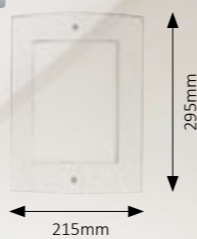

8287

E-27 / 1x max. 60W • IP44 • ☒
stainless steel/white

5 998250 382876