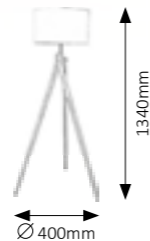

Soren

WT

WOOD

4189

E-27 / 1x max. 60W • IP20 • ☒
white/beech

19452

5 998250 341897

4190

E-14 / 1x max. 40W • IP20 • ☒
white/beech

19453

5 998250 341903

Thomas

WT

WOOD

4191

E-14 / 1x max. 40W • IP20 • ☒
white/beech

19454

5 998250 341910

4192

E-27 / 1x max. 60W • IP20 • ☒
white/beech

19455

5 998250 341927