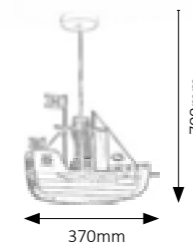

Ship

P

4719

E-27 / G 45/ 1x max. 40W • IP20 • ☒
multicolour

5 998250 347196

Helicopter

P

4717