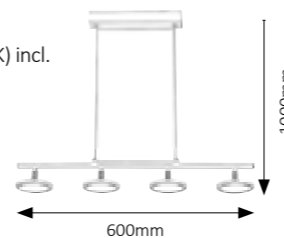

2716

• LED / 4x6W (4x420lm, 4000K) incl.
IP20
matte white