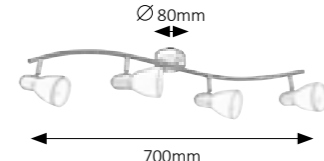

6310
E-14 / 5x max. 40W • IP20 • ☒
bronze/white
☑ 9878