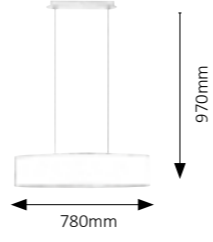

Monica MT

2528

E-27 / 1x max. 60W • IP20 • ☒
white/gold/chrome

19560

2530

E-14 / 1x max. 40W • IP20 • ☒
white/gold/chrome

19569

2531

E-27 / 1x max. 60W • IP20 • ☒
white/gold/chrome

19573

2532

E-27 / 2x max. 60W • IP20 • ☒
white/gold/chrome

19577

2529

E-27 / 1x max. 60W • IP20 • ☒
white/gold/chrome

19564

Modern • Modern • Modern