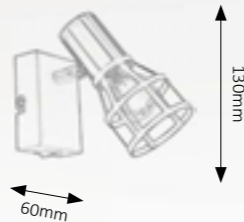

5960
E-14 / 3x max. 40W • IP20 • ☒
matte black