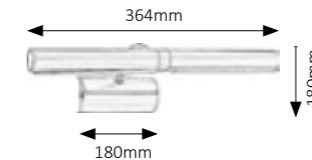

3641

E-14 / T25 / 2x max. 40W • IP20 • ☒
satin chrome