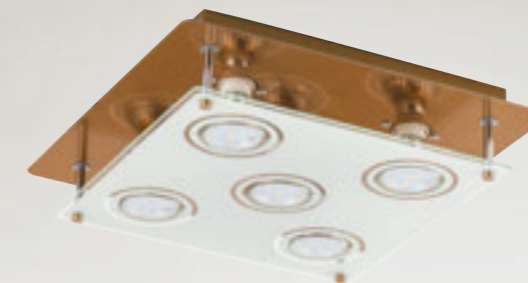

2253

☑ • LED / 5W (400lm, 3000K) incl.
GU10 / 5x max. 15W • IP20
bronze
☑ 19488

□ 300mm