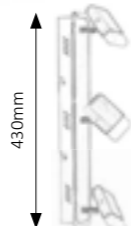

6819

• LED / 3x5W (3x320lm, 3000K) incl. IP20
grey/chrome