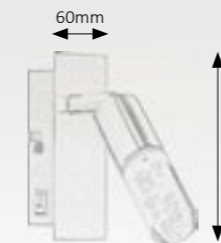

6675

• LED / 4W (280lm, 3000K) incl.
IP20
chrome