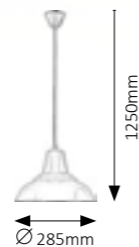

Madison

M

2600

E-27 / 1x max. 60W • IP20 • ☒
copper/white

5 998250 326009

2614

E-27 / 1x max. 60W • IP20 • ☒
bronze/white

5 998250 326146

Bonnie

M G

2594

E-27 / 1x max. 60W • IP20 • ☒
satin chrome
☑ 19240

5 998250 325941

2595

E-27 / 1x max. 60W • IP20 • ☒
bronze
☑ 19240

5 998250 325958

Doug

M

2910

E-27 / 1x max. 60W • IP20 • ☒
matte black

5 998250 329108