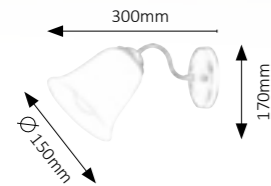

7256

E-27 / 1x max. 40W • IP20 • ☒
matte black/opal glass
☑ 19554