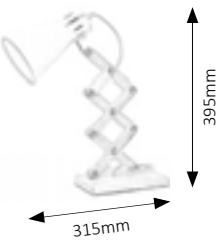

4430

E-14 / 1x max. 25W • IP20 • ☒
white/beechn