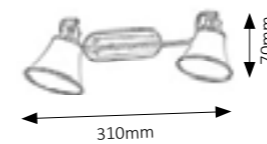

6546

E-14 / R50 / 2x max. 40W • IP20 • ☒
bronze/white
☑ 19161

6548

E-14 / R50 / 3x max. 40W • IP20 • ☒
bronze/white
☑ 19161