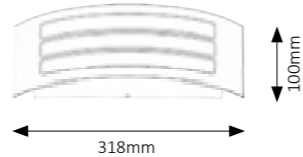

8776

E-27 / 1x max. 14W • IP44 • ☒
anthracite grey