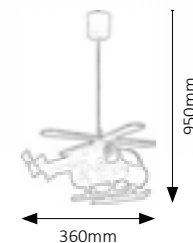

4717

E-27 / 1x max. 40W • IP20 • ☒
multicolour

5 998250 347172