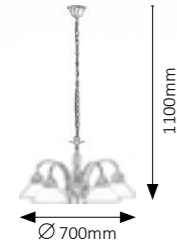

E-27 / 3x max. 60W • IP20 •  
bronze/white
 9933

1100mm

Ø700mm

2705

E-27 / 5x max. 60W • IP20 •  
bronze/white
 9933

1100mm

Ø700mm

2706