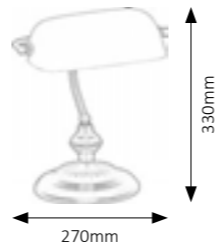

Bank

M G

4037
E-27 / 1x max. 60W • IP20 • ☒
satin chrome/white
☑ 9586

4038
E-27 / 1x max. 60W • IP20 • ☒
bronze/green
☑ 9587

Clark

M

4255
E-27 / 1x max. 40W • IP20 • ☒
chrome
☑

Theodor

M

4360
E-14 / 1x max. 25W • IP20 • ☒
black/gold
☑