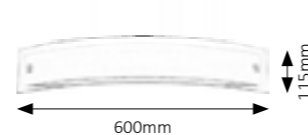

3573

E-14 / 3x max. 40W • IP20 • ☒
satin chrome/opal glass • ☐

☑ 9564