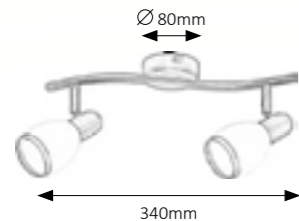

E-14 / 3x max. 40W • IP20 • ☒
bronze
☑ 19497

5971

E-14 / 2x max. 40W • IP20 • ☒
bronze
☑ 19497

5973

E-14 / 4x max. 40W • IP20 • ☒
bronze
☑ 19497

5970

E-14 / 1x max. 40W • IP20 • ☒
bronze
☑ 19497

Art flower MG