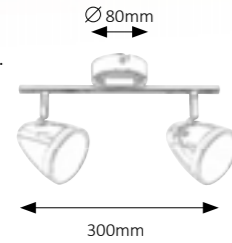

• LED / 2x4W (2x360lm, 4000K) incl.
IP20
chrome

5934