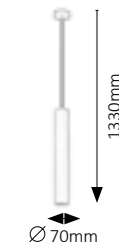

Duncan

M CO

2580

E-27 / 1x max. 40W • IP20 • ☒
grey/concrete

5 998250 325804

Luke

M CO

2520

E-27 / 1x max. 40W • IP20 • ☒
concrete

5 998250 325200

Matthew

M CO

2521

E-27 / 1x max. 6W • IP20 • ☒
concrete

5 998250 325217

Jackson

M CO

2522

GU10 / 1x max. 8W • IP20 • ☒
concrete

5 998250 325224