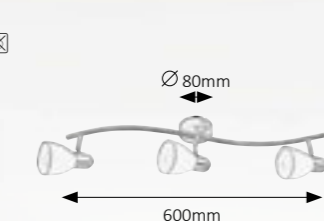

6307
E-14 / 2x max. 40W • IP20 • ☒
bronze/white
☑ 9878