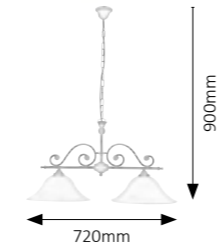

7771
E-14 / 1x max. 40W • IP20 • ☒
matte black/rice-stone glass
☑ 9421
5 998250 377711