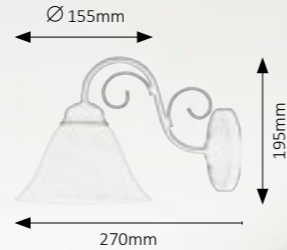

7811

E-14 / 1x max. 40W • IP20 • ☒
matte black/rice-stone glass
☑ 9290