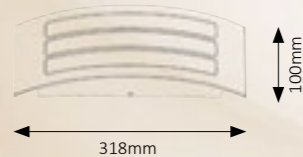

8777

E-27 / 1x max. 14W • IP44 • ☒
brown