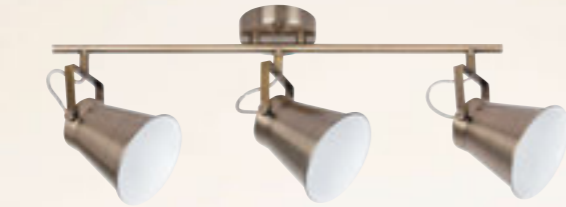

E-27 / 1x max. 15W • IP20 • ☒
antique bronze

5987

E-27 / 1x max. 15W • IP20 • ☒
antique bronze

Martina M

6516

E-27 / 1x max. 60W • IP20 • ☒
brunze

180mm

∅90mm