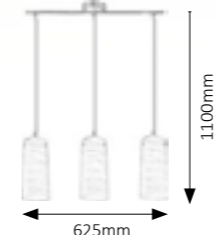

6338

E-27 / 3x max. 60W • IP20 • ☒
satin chrome/white pattern
☑ 9257

5 998250 363387

6339

E-27 / 1x max. 60W • IP20 • ☒
satin chrome/white pattern
☑ 9257

5 998250 363394