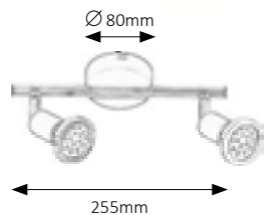

6847
• LED 3W (220lm, 3000K) incl.
GU10 / 2x max. 50W • IP20
matte black/copper