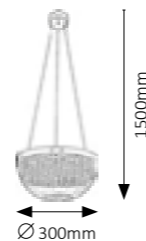

5 998250 325057

2506

• LED / 12W (805lm, 4000K) incl.
IP20
chrome/transparent crystal
19479

1500mm

Ø 300mm

5 998250 325064

Samantha **MGC**

2750