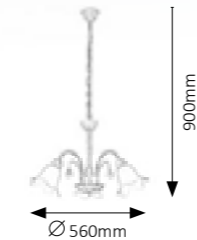

7108

E-14 / 5x max. 40W • IP20 • ☒
antique silver
☑ 19484

5 998250 371085