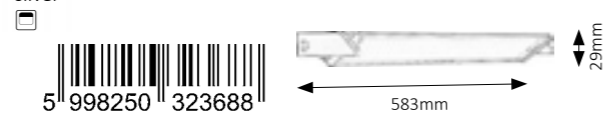

This picture is for illustration. • A fotó csak illusztráció. • Bild ist nur für Illustration.

2368

• LED / 5,4W
(450lm, 3000K) incl. • IP20
silver