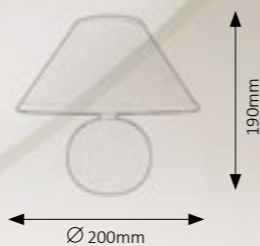

4904
E-14 / 1x max. 40W • IP20 • ☒
orange
9912