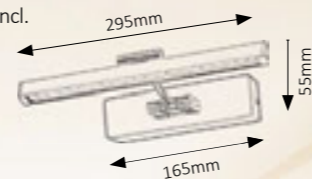

3640

• LED / 5W (300lm, 3000K) incl.
IP20
chrome