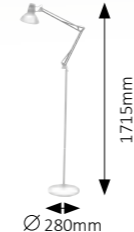

Nataniel

M

4119

E-27 / 1x max. 40W • IP20 • ☒
black/gold

5 998250 341194

4139

E-27 / 1x max. 25W • IP20 • ☒
black/gold

5 998250 341392

Gareth

M

4523

E-27 / 1x max. 40W • IP20 • ☒
matte black/copper

5 998250 345239

4524

E-27 / 1x max. 40W • IP20 • ☒
grey/copper

5 998250 345246

4525

E-27 / 1x max. 40W • IP20 • ☒
matte white/copper

5 998250 345253