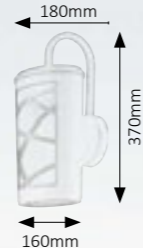

E-27 / 1x max. 23W • IP44 • ☒
white/anthracite grey

Pescara

MP

8743

E-27 / 1x max. 60W • IP44 • ☒
anthracite grey/opal glass

8742

E-27 / 1x max. 60W • IP44 • ☒
anthracite grey/opal glass

8744