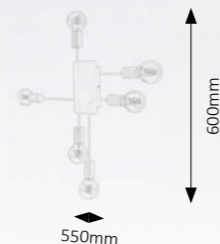

Lanny

M

2104

E-27 / 6x max. 15W • IP20 • ☒
black/gold

2103

E-27 / 6x max. 15W • IP20 • ☒
black/gold

2102

E-27 / 2x max. 15W • IP20 • ☒
black/gold

4560

E-27 / 2x max. 15W • IP20 • ☒
black/gold

4561

E-27 / 4x max. 15W • IP20 • ☒
black/gold