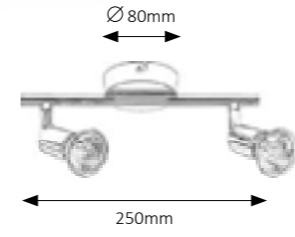

6046
GU10 / 2x max. 50W • IP20 • ☒
chrome

6048
GU10 / 3x max. 50W • IP20 • ☒
chrome