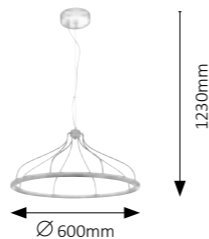

2766

• LED 35W (2800lm, 3000K) incl.
IP20
metal brown

5 998250 327662