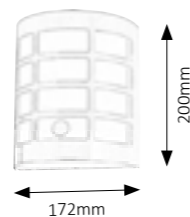

Sevilla

M P

8199

E-27 / 1x max. 11W • IP44 • ☒
stainless steel

5 998250 381992

8200

E-27 / 1x max. 11W • IP44 • ☒
stainless steel
☒ 2-8m, 90°

5 998250 382005

Denver I

M P

8287

E-27 / 1x max. 60W • IP44 • ☒
stainless steel/white

5 998250 382876

8288

E-27 / 1x max. 60W • IP44 • ☒
stainless steel/white
☒ 8m, 120°

5 998250 382883

Potsdam

M P

8584

E-27 / 1x max. 60W • IP44 • ☒
stainless steel

5 998250 385846

8664

E-27 / 1x max. 60W • IP44 • ☒
stainless steel

5 998250 386645