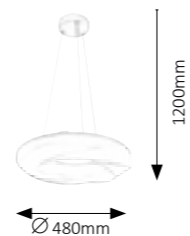

2266

• LED / 24W (1900lm, 4000K) incl.
IP20
white