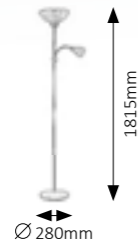

1815mm

Ø280mm