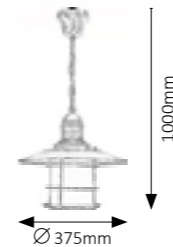

7870
E-27 / 1x max. 60W • IP20 • ☒
black/bronze/walnut
☑ 19210

Sudan MG

7991
E-27 / 1x max. 60W • IP20 • ☒
bronze
☑ 9082

7992
E-27 / 1x max. 60W • IP20 • ☒
bronze
☑ 9082

7993
E-27 / 1x max. 60W • IP20 • ☒
bronze
☑ 9083