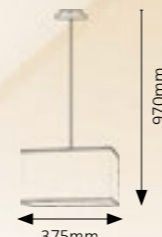

2899

E-27 / 1x max. 60W • IP20 • ☒
beige/brown/wenge

19155