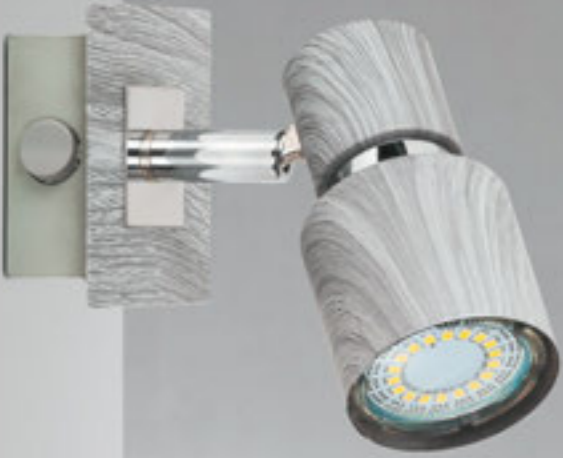

E-14 / 4x max. 40W • IP20 • ☒
satin chrome/beech

☑ 19495

∅ 90mm

590mm

6125

GU10 / 1x max. 50W • IP20 • ☒
weathered oak

75mm

115mm