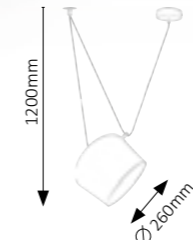

2551

E-27 / 1x max. 60W • IP20 • ☒
white

5 998250 325514