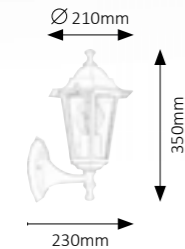

Velence MG

8201

E-27 / 1x max. 60W • IP43 • ☒
white
☑ 9283

5 998250 382012

8205

E-27 / 1x max. 60W • IP43 • ☒
white
☑ 9283

5 998250 382050

8209

E-27 / 1x max. 60W • IP43 • ☒
white
☑ 9283

5 998250 382098

8203

E-27 / 1x max. 60W • IP43 • ☒
white
☑ 9283

5 998250 382036

8207

E-27 / 1x max. 60W • IP43 • ☒
white
☑ 9283

5 998250 382074

8216

E-27 / 1x max. 60W • IP43 • ☒
white
☑ 9283
8m, 120°

5 998250 382166

8202

E-27 / 1x max. 60W • IP43 • ☒
black
☑ 9283

5 998250 382029

8206

E-27 / 1x max. 60W • IP43 • ☒
black
☑ 9283

5 998250 382067

8210

E-27 / 1x max. 60W • IP43 • ☒
black
☑ 9283

5 998250 382104

8204

E-27 / 1x max. 60W • IP43 • ☒
black
☑ 9283

5 998250 382043

8208

E-27 / 1x max. 60W • IP43 • ☒
black
☑ 9283

5 998250 382081

8217

E-27 / 1x max. 60W • IP43 • ☒
black
☑ 9283
8m, 120°

5 998250 382173