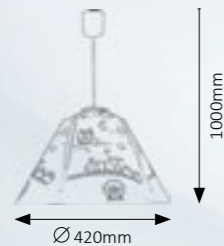

4569 **P**
☑ • 7W (18lm, 2700K) incl.
E-14 / 1x max. 7W • IP20
multicolour