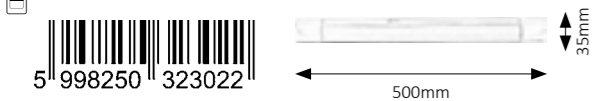

A
INCL.

2304

• 30W (2400lm, 2700K) incl.
G13 / T8 / 1x max. 30W • IP20
white