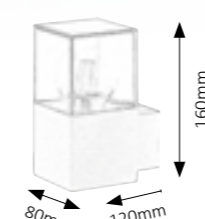

8139

E-27 / 1x max. 40W • IP54 • ☒
tinted colour/anthracite grey