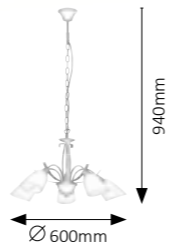

7035

E-14 / 5x max. 60W • IP20 • ☒
brown/chrome
☑ 19373