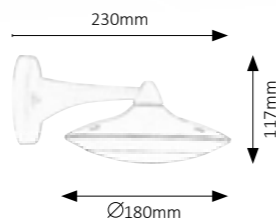

8110

• LED / 8,5W (550lm, 4000K) incl.
IP44
antique brown

Oakland

M P

8709

• LED / 6W (420lm, 4000K) incl.
IP54
matte white

8710

• LED / 6W (420lm, 4000K) incl.
IP54
matte white