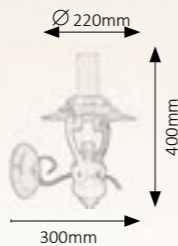

7349

E-14 / C37 / 5x max. 40W • IP20 • ☒
antique gold

☑ 19419

Enna MGW

WOOD

7868
E-14 / 1x max. 40W • IP20 • ☒
black/bronze/walnut
☑ 19194

7860
E-14 / 3x max. 40W • IP20 • ☒
black/bronze/walnut
☑ 19194

7869
E-14 / 1x max. 40W • IP20 • ☒
black/bronze/walnut
☑ 19194