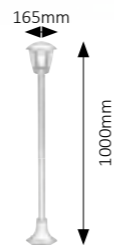

8129

• LED / 8W (500lm, 3000K) incl.
IP44
matte black