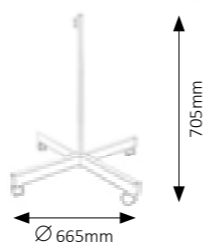

Raul

MP

4419

• LED / 5,6W (350lm, 4500K) incl.
IP20
black

5 998250 344195

4420

• LED / 5,6W (350lm, 4500K) incl.
IP20
silver

5 998250 344201

Asia

MP

4500

• LED / 10W (500lm, 4000K) incl.
IP20
white

5 998250 345000

1810

white

5 998250 318103

Standy

M

Colin

MP

4407

• LED / 5,6W (350lm, 4500K) incl.
IP20
white

5 998250 344072

4408

• LED / 5,6W (350lm, 4500K) incl.
IP20
black

5 998250 344089