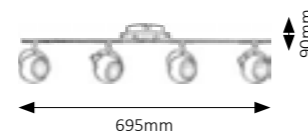

6828

• LED 4,5W (340lm, 3000K) incl.
GU10 / 4x max. 9W • IP20
matte black/chrome