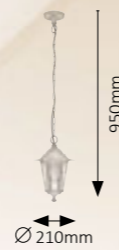

8238

E-27 / 1x max. 60W • IP43 • ☒
antique gold
☑ 9283

5 998250 382388