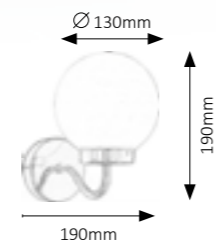

Togo

MG

1302

E-14 / 1x max. 40W • IP44 • ☒
white/bronze
☑ 9973

5 998250 313023

5827

E-14 / 1x max. 40W • IP44 • ☒
white/chrome
☑ 9973

5 998250 358277

Tunnel

MG

5815

☑ • 14W (1250lm, 2700K) incl.
G5 / T5 / 1x max. 14W • IP44
white/chrome
☑ 19072

5 998250 358154

Stefany

MG

5702

E-14 / 1x max. 40W • IP20 • ☒
chrome/rice-stone glass
☑ 9159

5 998250 357027

Opale

MG

5726

E-27 / 1x max. 60W • IP20 • ☒
chrome/rice-stone glass
☑ 9512

5 998250 357263