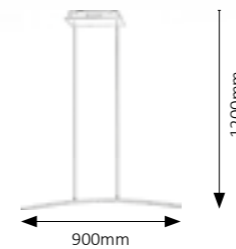

5759

• LED / 21W (1800lm, 3000K) incl.
IP20
brushed aluminium

5 998250 357591