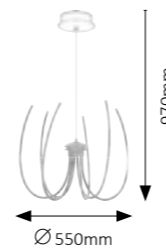

Alyson M

2433

• LED / 48W (2765lm, 3000K) incl.
IP20
chrome

5 998250 324333

625mm

Ø 560mm

Alisha M

2434

• LED / 62W (3380lm, 3000K) incl.
IP20
silver/chrome

5 998250 324340

970mm

Ø 550mm

Ulla M P

2220

• LED / 19,2W (1550lm, 3000K) incl.
IP20
chrome

5 998250 322209

1500mm

1200mm