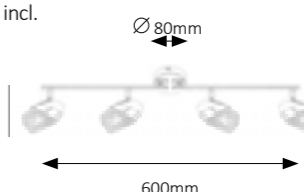

5923

☑ • LED 4W (400lm, 4000K) incl.
E-14/ 4x max. 40W • IP20
chrome

5 998250 359236

5922

☑ • LED 4W (400lm, 4000K) incl.
E-14/ 3x max. 40W • IP20
chrome

5 998250 359229