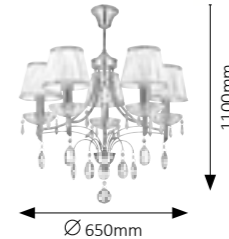

Claudia M G T G

7279

E-14 / 5x max. 40W • IP20 • ☒
bronze
☑ 19505

Beatrice

7056

E-14 / 1x max. 40W • IP20 • ☒
antique bronze

7057

E-14 / 2x max. 40W • IP20 • ☒
antique bronze