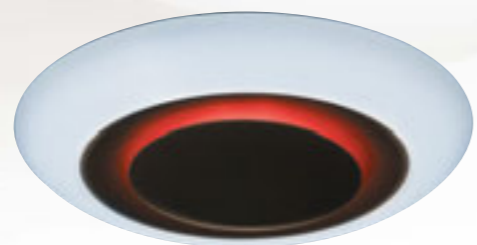

2492

• LED / 18W (1400lm, 3000K-6000K) incl.
IP20
white