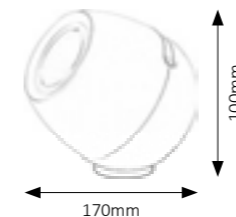

Xander

A P

4540

☑ • DC 5V • 5W
IP20
black

5 998250 345406

Cordelia

A P

4450

☑ • DC 5V • RGB LED 3W
IP20
white

5 998250 344508