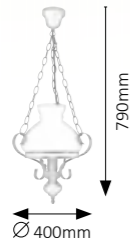

Petronel **MGW**

WOOD

7076

E-27 / 1x max. 60W • IP20 • ☒
matte black/walnut/opal glass
☑ 9516

5 998250 370767

790mm
Ø 400mm

7078

E-27 / 3x max. 60W • IP20 • ☒
matte black/walnut/opal glass
☑ 9547