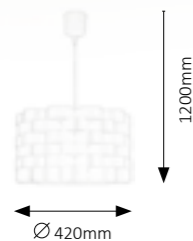

2099 M
E-27 / 1x max. 60W • IP20 • ☒
white