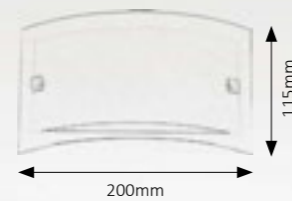

3572

E-14 / 2x max. 40W • IP20 • ☒
satin chrome/opal glass • ☐

☑ 9550