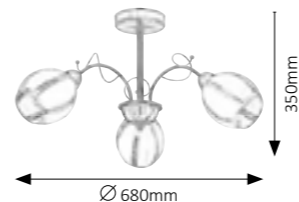

2270

E-27 / 3x max. 60W • IP20 • ☒
bronze
☑ 19259

5 998250 322704

2271

E-27 / 5x max. 60W • IP20 • ☒
bronze
☑ 19259

5 998250 322711