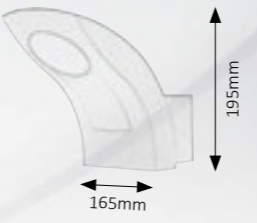

8566

• LED / 6W (480lm, 3000K) incl. IP54 anthracite grey