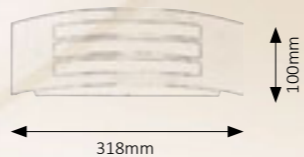

8410

E-27 / 1x max. 14W • IP44 • ☒
stainless steel