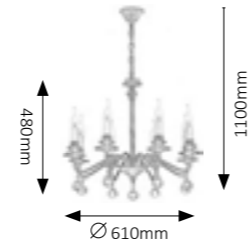

7059

E-14 / 8x max. 40W • IP20 • ☒
antique bronze