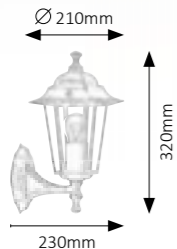

5 998250 382340