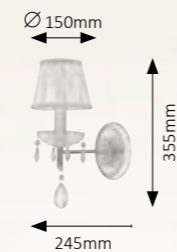

7280

E-14 / 1x max. 40W • IP20 • ☒
bronze
☑ 19505