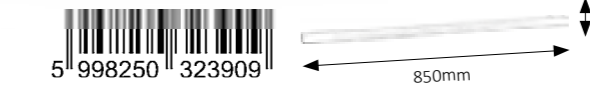

2390

• LED / 13W
(1050lm, 3000K) incl. • IP20
white

This picture is for illustration. • A fotó csak illusztráció. • Bild ist nur für Illustration.