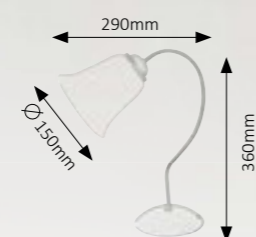

7260

E-27 / 1x max. 40W • IP20 • ☒
antique white/opal glass
☑ 19554