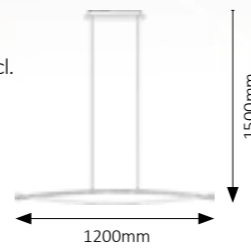

Ø 550mm

Ulla M P

2220

• LED / 19,2W (1550lm, 3000K) incl.
IP20
chrome

5 998250 322209

1500mm

1200mm

Meredith