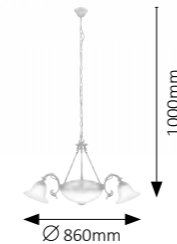

☑ 9528

5 998250 385587

Ø 330mm

8553

E-27 / 2x max. 60W +
E-14 / 3x max. 40W • IP20 • ☒
bronze/rice-stone glass

☑ 9528 • ☑ 9521

5 998250 385532

1000mm