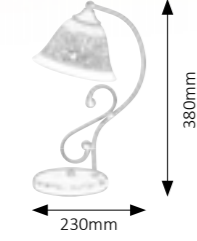

7746

E-14 / 1x max. 40W • IP20 • ☒
antique brown/rice-stone glass/brown
☑ 1288