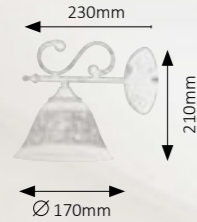

7745

E-14 / 1x max. 40W • IP20 • ☒
antique brown/rice-stone glass/brown
☑ 1288