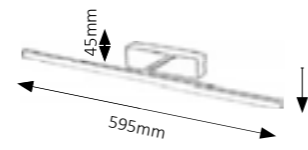

3910

• LED / 12W (554lm, 4000K) incl.
IP20
chrome