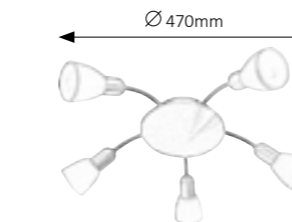

6301
E-14 / 1x max. 40W • IP20 • ☒
satin chrome/white
☑ 9878