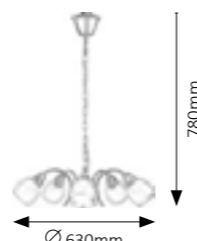

260mm

155mm

Ø 95mm

6839

E-14 / 5x max. 40W • IP20 • ☒
chrome

☑ 19242 • ☑ 19193

780mm

Ø 630mm