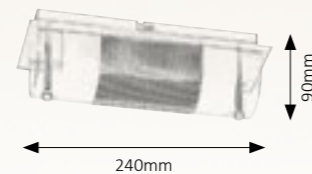

90mm

580mm

This picture is for illustration. • A fotó csak illusztráció. • Bild ist nur für Illustration.

Periodic classic MG

3551

E-14 / 1x max. 40W • IP20 • ☒
bronze/transparent/opal glass
☑ 9730

3552

E-14 / 2x max. 40W • IP20 • ☒
bronze/transparent/opal glass
☑ 9593