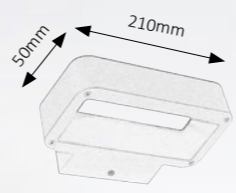

8564

• LED / 6W (480lm, 3000K) incl. IP54 anthracite grey