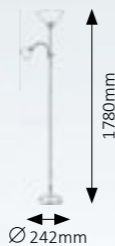

4028

E-27 / 1x max. 100W +
E-14 / 1x max. 25W • IP20 • ☒
silver/white

☑ 9872 • ☑ 9871