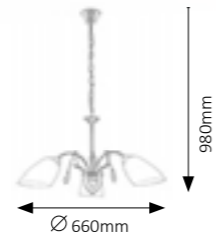

Paulina MG

7181

E-27 / 1x max. 60W • IP20 • ☒
chrome
☑ 19478

5 998250 371818

7183

E-27 / 3x max. 60W • IP20 • ☒
chrome
☑ 19478

5 998250 371832

7185

E-27 / 5x max. 60W • IP20 • ☒
chrome
☑ 19478

5 998250 371856

Melissa MG

2621

E-14 / 3x max. 60W • IP20 • ☒
chrome/white/transparent
☑ 19372

5 998250 326214

2622

E-14 / 5x max. 60W • IP20 • ☒
chrome/white/transparent
☑ 19372

5 998250 326221