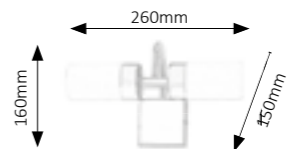

Jim

M P

5749

• LED / 5W
(400lm, 4000K) incl. • IP44
chrome/white
19589

5 998250 357492

5750

• LED / 2x5W
(2x400lm, 4000K) incl. • IP44
chrome/white
19590

5 998250 357508

Betty

M G

5713

• LED / 4W
(371lm, 4000K) incl. • IP44
chrome/ opal glass
19587

5 998250 357133

5745

• LED / 4W
(371lm, 4000K) incl. • IP44
bronze/ opal glass
19587

5 998250 357454

5714

• LED / 4W
(785lm, 4000K) incl. • IP44
chrome/ opal glass
19588

5 998250 357140

5746

• LED / 2x4W
(785lm, 4000K) incl. • IP44
bronze/ opal glass
19588

5 998250 357461