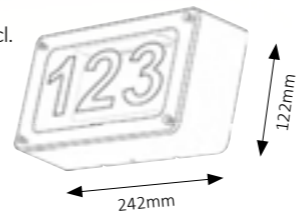

8748

E-27 / 1x max. 14W • IP44 • ☒
antique gold

8749

E-27 / 1x max. 14W • IP44 • ☒
stainless steel

Innsbruck

MP

Sevilla

M P