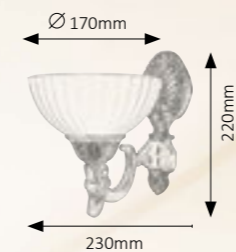

8586
E-27 / 1x max. 60W • IP20 • ☒
bronze
☑ 19190

8590
E-14 / 3x max. 40W • IP20 • ☒
bronze
☑ 19191
5 998250 385907

Edith

M G

7274

E-27 / 1x max. 60W • IP20 • ☒
antique bronze
☑ 19555

5 998250 372747

7275