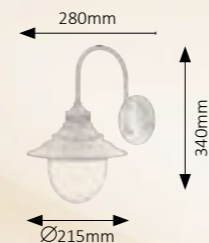

Odessa

M P

8163

E-27 / 1x max. 60W • IP44 • ☒
antique brown
☑ 19447

8164

E-27 / 1x max. 60W • IP44 • ☒
antique brown
☑ 19447

8165

E-27 / 1x max. 60W • IP44 • ☒
antique brown
☑ 19447

Barcelona

M G

8677

E-27 / 1x max. 60W • IP43 • ☒
antique gold
☑ 19375

8678

E-27 / 1x max. 60W • IP43 • ☒
antique gold
☑ 19375

8679

E-27 / 1x max. 60W • IP43 • ☒
antique gold
☑ 19375