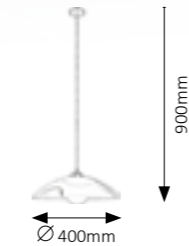

Jolly

PG

Elina

MG

Harmony lux

MG

5 years guarantee

1864

E-27 / 1x max. 60W • IP20 • ☒
white pattern/chrome
☑ 1198

5 998250 318646

5 years guarantee

3694

E-27 / 1x max. 60W • IP20 • ☒
white/black/chrome
☑ 1268

5 998250 336947

5 years guarantee

3856

E-27 / 1x max. 60W • IP20 • ☒
white pattern/chrome
☑ 9427

5 998250 338569

Mirabell

G

Sphere

G

5 years guarantee

3879

E-27 / 1x max. 60W • IP20 • ☒
chrome/opal glass/brown
☑ 9693

5 998250 338798

5 years guarantee

1859

E-27 / 1x max. 60W • IP20 • ☒
white/black/chrome
☑ 1239

5 998250 318592

3880

E-27 / 1x max. 60W • IP20 • ☒
chrome/opal glass/brown
☑ 9694

5 998250 338804

1860

E-27 / 1x max. 60W • IP20 • ☒
white/black/chrome
☑ 1240

5 998250 318608