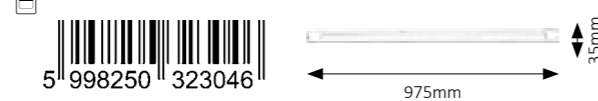

A
INCL.

2306

• 10W (630lm, 2700K) incl.
G13 / T8 / 1x max. 10W • IP20
silver