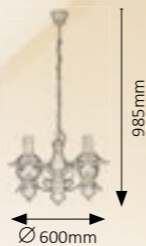

7349

E-14 / C37 / 5x max. 40W • IP20 • ☒
antique gold

☑ 19419

Enna MGW

WOOD

7868
E-14 / 1x max. 40W • IP20 • ☒
black/bronze/walnut
☑ 19194

7860
E-14 / 3x max. 40W • IP20 • ☒
black/bronze/walnut
☑ 19194

7869
E-14 / 1x max. 40W • IP20 • ☒
black/bronze/walnut
☑ 19194