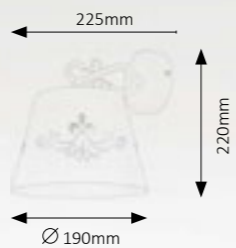

Anna

M

2232

E-14 / 1x max. 40W • IP20 • ☒
matte white

5 998250 322322