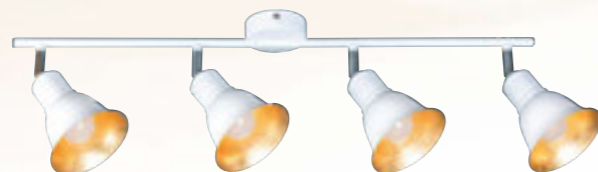

5 998250 322346

Annie M

5906
E-14 / 1x max. 40W • IP20 • ☒
white/gold

5908
E-14 / 3x max. 40W • IP20 • ☒
white/gold

5907
E-14 / 2x max. 40W • IP20 • ☒
white/gold

5909
E-14 / 4x max. 40W • IP20 • ☒
white/gold