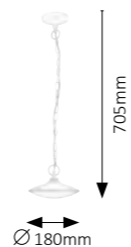

8110

• LED / 8,5W (550lm, 4000K) incl.
IP44
antique brown

Oakland

M P

8709

• LED / 6W (420lm, 4000K) incl.
IP54
matte white

8710

• LED / 6W (420lm, 4000K) incl.
IP54
matte white