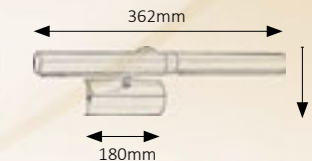

3610

E-14 / T25 / 2x max. 40W • IP20 • ☒
chrome