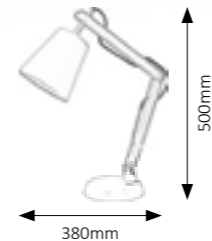

4192

E-27 / 1x max. 60W • IP20 • ☒
white/beech

19455

5 998250 341927