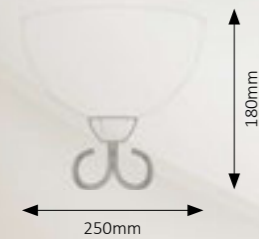

7137

E-27 / 1x max. 25W • IP20 • ☒
bronze/white
☑ 19481