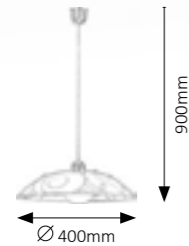

Jolly

PG

Elina

MG

Harmony lux

MG

5 years guarantee

1864

E-27 / 1x max. 60W • IP20 • ☒
white pattern/chrome
☑ 1198

5 998250 318646

5 years guarantee

3694

E-27 / 1x max. 60W • IP20 • ☒
white/black/chrome
☑ 1268

5 998250 336947

5 years guarantee

3856

E-27 / 1x max. 60W • IP20 • ☒
white pattern/chrome
☑ 9427

5 998250 338569

Mirabell

G

Sphere

G

5 years guarantee

3879

E-27 / 1x max. 60W • IP20 • ☒
chrome/opal glass/brown
☑ 9693

5 998250 338798

5 years guarantee

1859

E-27 / 1x max. 60W • IP20 • ☒
white/black/chrome
☑ 1239

5 998250 318592

3880

E-27 / 1x max. 60W • IP20 • ☒
chrome/opal glass/brown
☑ 9694

5 998250 338804

1860

E-27 / 1x max. 60W • IP20 • ☒
white/black/chrome
☑ 1240

5 998250 318608