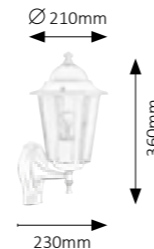

Velence MG

8201

E-27 / 1x max. 60W • IP43 • ☒
white
☑ 9283

5 998250 382012

8205

E-27 / 1x max. 60W • IP43 • ☒
white
☑ 9283

5 998250 382050

8209

E-27 / 1x max. 60W • IP43 • ☒
white
☑ 9283

5 998250 382098

8203

E-27 / 1x max. 60W • IP43 • ☒
white
☑ 9283

5 998250 382036

8207

E-27 / 1x max. 60W • IP43 • ☒
white
☑ 9283

5 998250 382074

8216

E-27 / 1x max. 60W • IP43 • ☒
white
☑ 9283
8m, 120°

5 998250 382166

8202

E-27 / 1x max. 60W • IP43 • ☒
black
☑ 9283

5 998250 382029

8206

E-27 / 1x max. 60W • IP43 • ☒
black
☑ 9283

5 998250 382067

8210

E-27 / 1x max. 60W • IP43 • ☒
black
☑ 9283

5 998250 382104

8204

E-27 / 1x max. 60W • IP43 • ☒
black
☑ 9283

5 998250 382043

8208

E-27 / 1x max. 60W • IP43 • ☒
black
☑ 9283

5 998250 382081

8217

E-27 / 1x max. 60W • IP43 • ☒
black
☑ 9283
8m, 120°

5 998250 382173