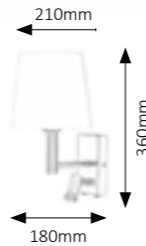

Harvey

MT

6539

• LED / 3W (180lm, 2800K) incl.
E-27 / 1x max. 40W • IP20 • chrome

19493

5 998250 365398

Benett

M

6540

• LED / 3W (180lm, 2800K) incl.
+ LED / 3W (185lm, 2800K) incl. • IP20
brushed aluminium

19417

5 998250 365404

Fergie

MT

2882

• LED / 1W (100lm, 3000K) incl.
E-14 / 1x max. 40W • IP20 • chrome/black

19416

5 998250 328829

Larkin

MT

6530

• LED / 3W (205lm, 2800K) incl.
E-27 / 1x max. 40W • IP20 • chrome/natural

19417

5 998250 365305

6529

• LED / 3W (205lm, 2800K) incl.
E-27 / 1x max. 40W • IP20 • chrome/natural

19416

5 998250 365296