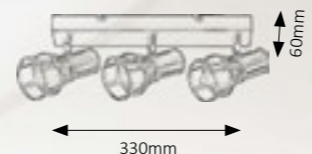

505mm

5905

GU10 / 4x max. 35W • IP20 • ☒
black/beech

300mm

Aria

M

5958
E-14 / 1x max. 15W • IP20 • ☒
matte black

5960
E-14 / 3x max. 40W • IP20 • ☒
matte black