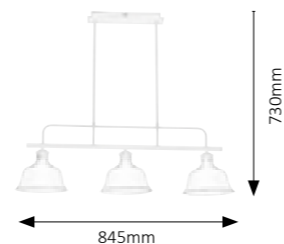

2744

E-27 / 3x max. 60W • IP20 • ☒
matte black
☑ 19509

5 998250 327440