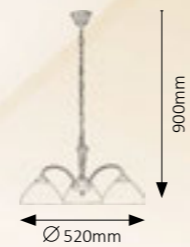

8173

E-14 / 3x max. 40W • IP20 • ☒
bronze/cream

☑ 9242