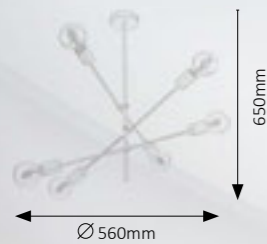

2104

E-27 / 6x max. 15W • IP20 • ☒
black/gold

2103

E-27 / 6x max. 15W • IP20 • ☒
black/gold