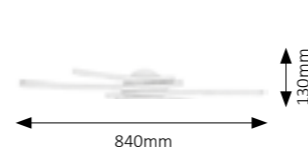

840mm

130mm