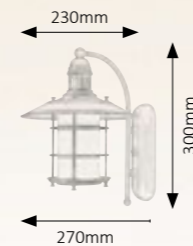

7992
E-27 / 1x max. 60W • IP20 • ☒
bronze
☑ 9082