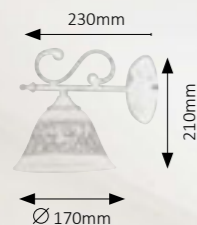

7746

E-14 / 1x max. 40W • IP20 • ☒
antique brown/rice-stone glass/brown
☑ 1288

7748

E-27 / 1x max. 60W • IP20 • ☒
antique brown/rice-stone glass/brown
☑ 1290

Elizabeth MG

7740

E-14 / 1x max. 40W • IP20 • ☒
antique brown/rice-stone glass/green
☑ 1284