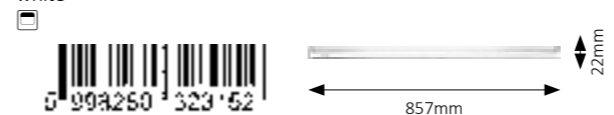

2315

• LED / 14W (1100lm, 4000K) incl.
IP20
white