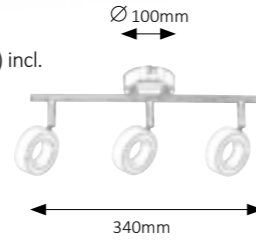

5941

• LED / 3x4,5W (3x400lm, 4000K) incl.
IP20
chrome