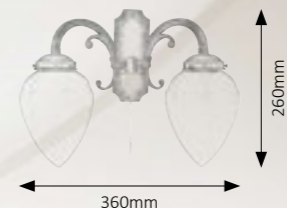

8532

E-14 / 2x max. 40W • IP20 • ☒
bronze/opal glass
☑ 9526

8533

E-27 / 2x max. 60W +
E-14 / 3x max. 40W • IP20 • ☒
bronze/opal glass
☑ 9525 • ☑ 9526