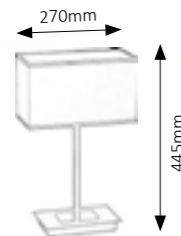

Kubu

MP

2895

E-14 / 1x max. 40W • IP20 • ☒
beige/brown/wenge

19159

2896

E-14 / 1x max. 40W • IP20 • ☒
beige/brown/wenge

19159