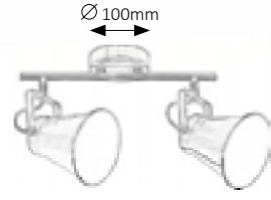

6517

E-27 / 2x max. 60W • IP20 • ☒
brunze

325mm

∅100mm