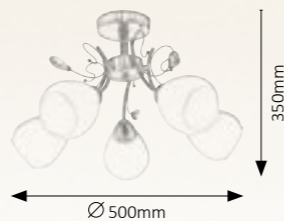

7043

E-27 / 3x max. 60W • IP20 • ☒
bronze
☑ 19374

5 998250 370433