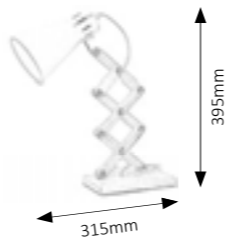

Edgar

M W

WOOD

4430

E-14 / 1x max. 25W • IP20 • ☒
white/beech

5 998250 344300

315mm

395mm