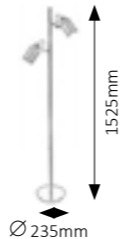

5985

E-27 / 2x max. 15W • IP20 • ☒
antique bronze