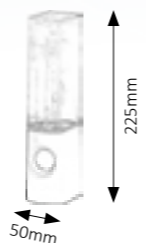

Xander

A P

4540

☑ • DC 5V • 5W
IP20
black

5 998250 345406

Cordelia

A P

4450

☑ • DC 5V • RGB LED 3W
IP20
white

5 998250 344508