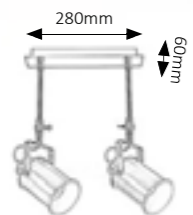

5982

E-27 / 2x max. 60W • IP20 • ☒
antique bronze