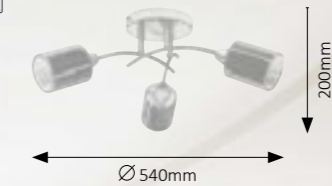

6002
E-14 / 5x max. 9W • IP20 • ☒
chrome/black
☑ 19253