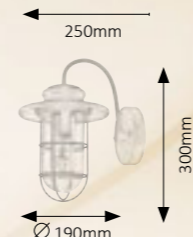

8069

E-27 / 1x max. 60W • IP44 • ☒
matte black/transparent glass
☑ 19527

5 998250 380698