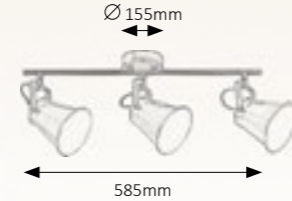

6518

E-27 / 3x max. 60W • IP20 • ☒
brunze

585mm

∅155mm