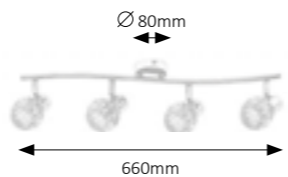

6094

E-14 / 4x max. 40W • IP20 • ☒
chrome
☑ 19321

5 998250 360942