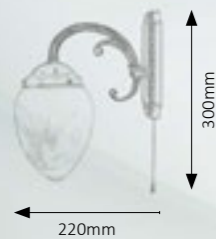

8632
E-14 / 2x max. 40W • IP20 • ☒
bronze
☐ 9904