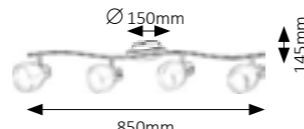

Dave MG

6835

E-14 / 1x max. 40W • IP20 • ☒
chrome

☑ 19242 • ☑ 19193

∅ 90mm

150mm

6837

E-14 / 3x max. 40W • IP20 • ☒
chrome

☑ 19242 • ☑ 19193

∅ 110mm

∅ 315mm

6836

E-14 / 2x max. 40W • IP20 • ☒
chrome

☑ 19242 • ☑ 19193

75mm

280mm

6838

E-14 / 4x max. 40W • IP20 • ☒
chrome

☑ 19242 • ☑ 19193

∅ 150mm

850mm

145mm

Gavin MWG

WOOD

6486

E-14 / 1x max. 40W • IP20 • ☒
satin chrome/beech

☑ 19495

∅ 80mm

140mm

6488

E-14 / 3x max. 40W • IP20 • ☒
satin chrome/beech

☑ 19495

∅ 90mm

∅ 250mm

6487

E-14 / 2x max. 40W • IP20 • ☒
satin chrome/beech

☑ 19495

∅ 90mm

255mm

6489

E-14 / 4x max. 40W • IP20 • ☒
satin chrome/beech

☑ 19495

∅ 90mm

590mm