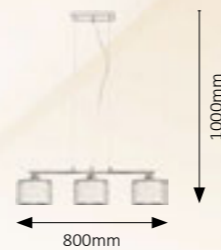

☑ 19578

Anastasia MT

2628

E-27 / 1x max. 60W • IP20 • ☒
chrome/brown
☑ 19500

2634

E-14 / 3x max. 25W • IP20 • ☒
chrome/brown
☑ 19503

2630

E-27 / 3x max. 60W • IP20 • ☒
chrome/brown
☑ 19500