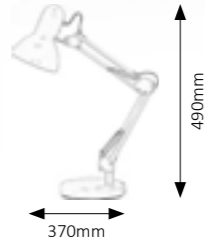

E-27 / 1x max. 40W • IP20 • ☒
orange/black

5 998250 342580

4260

E-27 / 1x max. 40W • IP20 • ☒
blue/black

5 998250 342603

Samson M

4178
E-27 / 1x max. 60W • IP20 • ☒
green

4211
E-27 / 1x max. 60W • IP20 • ☒
white