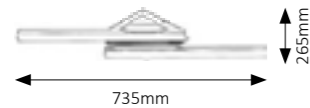

Antonia

MP

5895

• LED / 2x12W
(2x1180lm, 4000K) incl. • IP44
chrome

5 998250 358956

735mm

265mm

5896

• LED / 4x6W
(4x550lm, 4000K) incl. • IP44
chrome

5 998250 358963

610mm