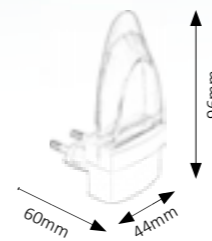

4659

• LED 0,5W (1,2lm) incl.
IP20
white

5 998250 346595