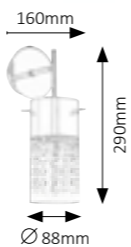

6449

E-14 / 1x max. 40W • IP20 • ☒
chrome/transparent crystal
☑ 19171