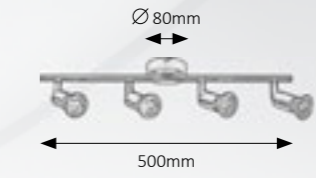

6047
GU10 / 4x max. 50W • IP20 • ☒
chrome