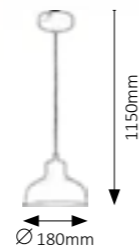

Owen

M

2789

E-27 / 1x max. 60W • IP20 • ☒
matte black

5 998750 327891

2790

E-27 / 3x max. 25W • IP20 • ☒
matte black

5 998750 327907

Kevin

M

2709

E-27 / 1x max. 60W • IP20 • ☒
matte white/silver

5 998750 327095

2710

E-27 / 1x max. 60W • IP20 • ☒
matte black/gold

5 998750 327105