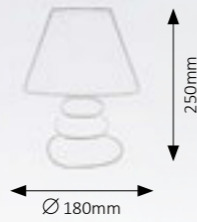

4950

E-14 / 1x max. 40W • IP20 • ☒

black/silver

19160