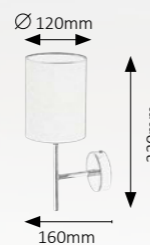

2541
E-27 / 1x max. 60W • IP20 • ☒
grey/gold/chrome
19575

Monica MT

2523

E-27 / 1x max. 60W • IP20 • ☒
black/gold/chrome

19559

2525

E-14 / 1x max. 40W • IP20 • ☒
black/gold/chrome

19568