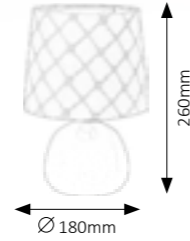

4382

E-14 / 1x max. 40W • IP20 • ☒

blue

19461

260mm

Ø 180mm