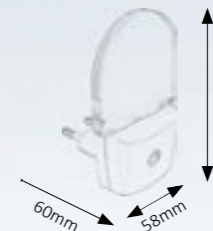

NATURAL
White