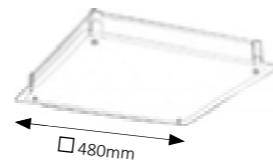

Dustin MG

3035

• LED / 12W (960lm, 4000K) incl.
IP20
white/chrome
715 • 716

3036

• LED / 24W (1920lm, 4000K) incl.
IP20
white/chrome
719 • 720

3037

• LED / 36W (2700lm, 4000K) incl.
IP20
white/chrome
723 • 724