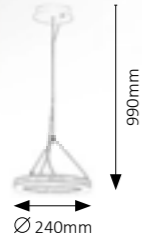

5 998250 344003

300mm
Ø 130mm

Audrey

MA

2626

• LED / 15W (900lm, 3000K) incl.
IP20
matte white/beech

2625

• LED / 15W (900lm, 3000K) incl.
IP20
matte white/beech