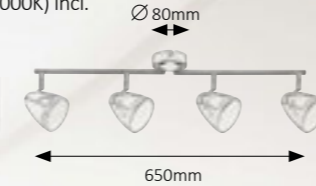

• LED / 4x4W (4x360lm, 4000K) incl.
IP20
chrome

5937