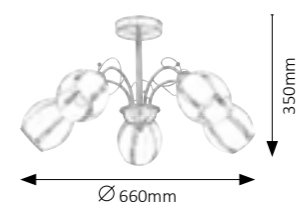

Beckworth **M G**

7131

E-14 / 1x max. 40W • IP20 • ☒
bronze/rice-stone glass
☑ 9493

5 998250 371313

7133

E-14 / 3x max. 40W • IP20 • ☒
bronze/rice-stone glass
☑ 9493

5 998250 371337

7135

E-14 / 5x max. 40W • IP20 • ☒
bronze/rice-stone glass
☑ 9493

5 998250 371351

7136

E-27 / 1x max. 60W • IP20 • ☒
bronze/rice-stone glass
☑ 9515

5 998250 371368

Joel **M G**

2269

E-27 / 1x max. 60W • IP20 • ☒
bronze
☑ 19259

5 998250 322698

2270

E-27 / 3x max. 60W • IP20 • ☒
bronze
☑ 19259

5 998250 322704

2271

E-27 / 5x max. 60W • IP20 • ☒
bronze
☑ 19259

5 998250 322711