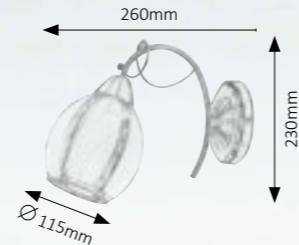

E-27 / 1x max. 60W • IP20 • ☒
bronze/rice-stone glass
☑ 9515

5 998250 371368

Joel **M G**

2269

E-27 / 1x max. 60W • IP20 • ☒
bronze
☑ 19259

5 998250 322698

2270

E-27 / 3x max. 60W • IP20 • ☒
bronze
☑ 19259