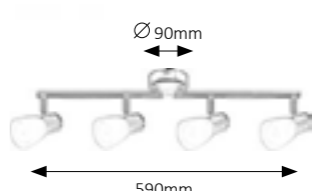

6489

E-14 / 4x max. 40W • IP20 • ☒
satin chrome/beech

☑ 19495

∅ 90mm

590mm