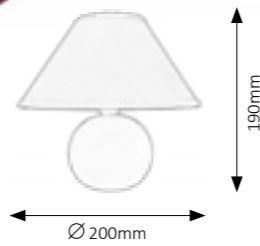

4920
E-14 / 1x max. 40W • IP20 • ☒
purple
19208