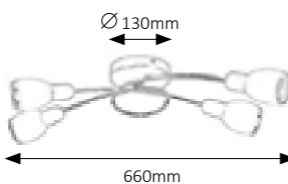

6063

E-14 / 4x max. 40W • IP20 • ☒
chrome
☑ 19196