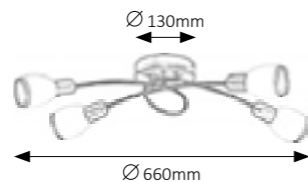

E-14 / 3x max. 40W • IP20 • ☒
bronze
☑ 19497

5971

E-14 / 2x max. 40W • IP20 • ☒
bronze
☑ 19497

5973

E-14 / 4x max. 40W • IP20 • ☒
bronze
☑ 19497

5970

E-14 / 1x max. 40W • IP20 • ☒
bronze
☑ 19497

Art flower MG