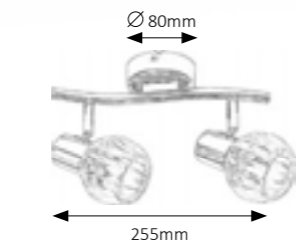

6092

E-14 / 2x max. 40W • IP20 • ☒
chrome
☑ 19321

5 998250 360928