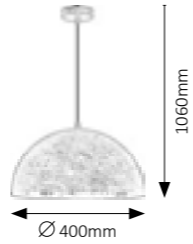

2561

E-27 / 1x max. 40W • IP20 • ☒
rust (effect)/gold

5 998250 325613