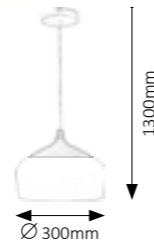

Gemma

M W

WOOD

2564

E-27 / 1x max. 40W • IP20 • ☒
white/beech

5 998250 325644

Sadie

M

2563

E-27 / 1x max. 60W • IP20 • ☒
white/beech

5 998250 325637

Indra

M

2551

E-27 / 1x max. 60W • IP20 • ☒
white

5 998250 325514