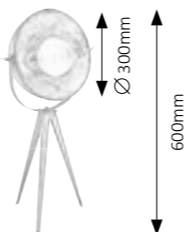

Nataniel

M

4119

E-27 / 1x max. 40W • IP20 • ☒
black/gold

5 998250 341194

4139

E-27 / 1x max. 25W • IP20 • ☒
black/gold

5 998250 341392

Gareth

M

4523

E-27 / 1x max. 40W • IP20 • ☒
matte black/copper

5 998250 345239

4524

E-27 / 1x max. 40W • IP20 • ☒
grey/copper

5 998250 345246

4525

E-27 / 1x max. 40W • IP20 • ☒
matte white/copper

5 998250 345253