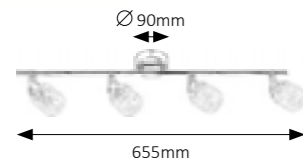

6119

• 33W (480lm, 2800K) incl.
G9 / 4x max. 40W • IP20
chrome
19377

5 998250 361192