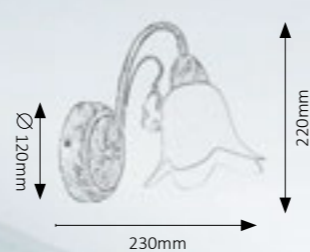

Bernadette MG

7106

E-14 / 1x max. 40W • IP20 • ☒
antique silver
☑ 19484

5 998250 371061

7107

E-14 / 3x max. 40W • IP20 • ☒
antique silver
☑ 19484

5 998250 371078