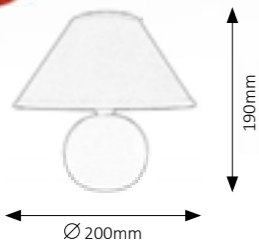

4906
E-14 / 1x max. 40W • IP20 • ☒
cherry
9914