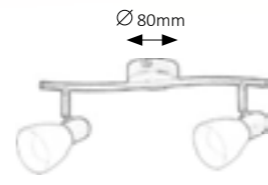

6593

E-14 / 3x max. 40W • IP20 • ☒
antique brown/cream
☑ 19059

Ø 80mm

Ø 270mm

6592

E-14 / 2x max. 40W • IP20 • ☒
antique brown/cream
☑ 19059

Ø 80mm

350mm