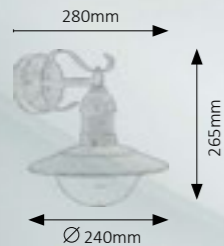

E-27 / 1x max. 60W • IP43 • ☒
antique gold
☑ 19375

8679

E-27 / 1x max. 60W • IP43 • ☒
antique gold
☑ 19375

Oslo

M P

8271

E-27 / 1x max. 60W • IP44 • ☒
antique gold/transparent
☑ 19050

8736