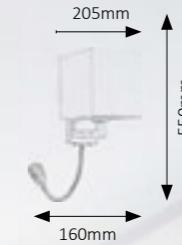

Harvey

MT

6539

• LED / 3W (180lm, 2800K) incl.
E-27 / 1x max. 40W • IP20 • chrome

19493

5 998250 365398

Benett

M

6540

• LED / 3W (180lm, 2800K) incl.
+ LED / 3W (185lm, 2800K) incl. • IP20
brushed aluminium

19417

5 998250 365404

Fergie

MT

2882

• LED / 1W (100lm, 3000K) incl.
E-14 / 1x max. 40W • IP20 • chrome/black

19416

5 998250 328829

Larkin

MT

6530

• LED / 3W (205lm, 2800K) incl.
E-27 / 1x max. 40W • IP20 • chrome/natural

19417

5 998250 365305

6529

• LED / 3W (205lm, 2800K) incl.
E-27 / 1x max. 40W • IP20 • chrome/natural

19416

5 998250 365296