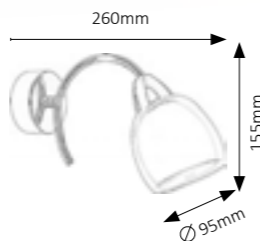

260mm

155mm

Ø 95mm

6839

E-14 / 5x max. 40W • IP20 • ☒
chrome

☑ 19242 • ☑ 19193

780mm

Ø 630mm