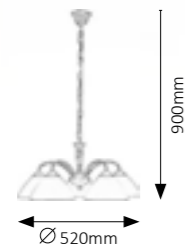

8175

E-14 / 5x max. 40W • IP20 • ☒
bronze/cream

☑ 9242