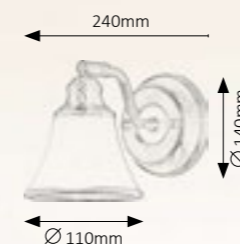

3553

E-14 / 3x max. 40W • IP20 • ☒
bronze/transparent/opal glass
☑ 9594

Grando MG

6545

E-14 / R50 / 1x max. 40W • IP20 • ☒
bronze/white
☑ 19161

6547

E-14 / R50 / 3x max. 40W • IP20 • ☒
bronze/white
☑ 19161

6546