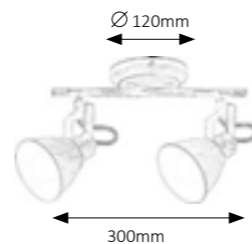

5968
E-14 / 3x max. 40W • IP20 • ☒
antique white