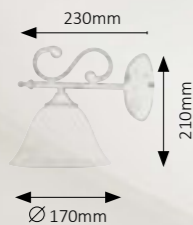

7771
E-14 / 1x max. 40W • IP20 • ☒
matte black/rice-stone glass
☑ 9421
5 998250 377711

7772
E-14 / 1x max. 40W • IP20 • ☒
matte black/rice-stone glass
☑ 9421
5 998250 377728

Margaret M G

7735

E-14 / 1x max. 40W • IP20 • ☒
antique brown/rice-stone glass
☑ 9421