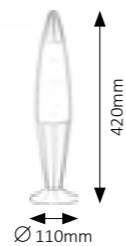

Lollipop 2 MG

4106

• 25W incl.
E-14 / G45 / 1x max. 25W • IP20
orange/purple/silver

5 998250 341064

4107

• 25W incl.
E-14 / G45 / 1x max. 25W • IP20
red/yellow/silver

5 998250 341071

4108

• 25W incl.
E-14 / G45 / 1x max. 25W • IP20
transparent/rose/silver

5 998250 341088

Marshal GP

4109

• 25W incl.
E-14 / S35 / 1x max. 25W • IP20
red/yellow/silver

5 998250 341095

4110

• 25W incl.
E-14 / S35 / 1x max. 25W • IP20
orange/transparent/silver

5 998250 341101

Dovce GM

4111

• 40W incl.
E-14 / R50 / 1x max.40W • IP20
red/yellow/silver

5 998250 341118

4112

• 40W incl.
E-14 / R50 / 1x max.40W • IP20
orange/purple/silver

5 998250 341125