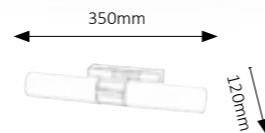

Jim

M P

5749

• LED / 5W
(400lm, 4000K) incl. • IP44
chrome/white
19589

5 998250 357492

5750

• LED / 2x5W
(2x400lm, 4000K) incl. • IP44
chrome/white
19590

5 998250 357508

Betty

M G

5713

• LED / 4W
(371lm, 4000K) incl. • IP44
chrome/ opal glass
19587

5 998250 357133

5745

• LED / 4W
(371lm, 4000K) incl. • IP44
bronze/ opal glass
19587

5 998250 357454

5714

• LED / 4W
(785lm, 4000K) incl. • IP44
chrome/ opal glass
19588

5 998250 357140

5746

• LED / 2x4W
(785lm, 4000K) incl. • IP44
bronze/ opal glass
19588

5 998250 357461