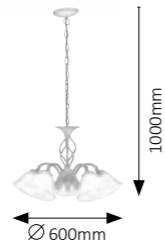

Beckworth **M G**

7131

E-14 / 1x max. 40W • IP20 • ☒
bronze/rice-stone glass
☑ 9493

5 998250 371313

7133

E-14 / 3x max. 40W • IP20 • ☒
bronze/rice-stone glass
☑ 9493

5 998250 371337

7135

E-14 / 5x max. 40W • IP20 • ☒
bronze/rice-stone glass
☑ 9493

5 998250 371351

7136

E-27 / 1x max. 60W • IP20 • ☒
bronze/rice-stone glass
☑ 9515

5 998250 371368

Joel **M G**

2269

E-27 / 1x max. 60W • IP20 • ☒
bronze
☑ 19259

5 998250 322698

2270

E-27 / 3x max. 60W • IP20 • ☒
bronze
☑ 19259

5 998250 322704

2271

E-27 / 5x max. 60W • IP20 • ☒
bronze
☑ 19259

5 998250 322711