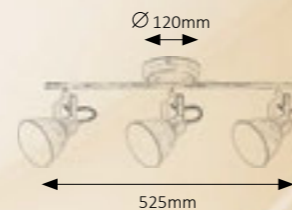

5969
E-14 / 4x max. 40W • IP20 • ☒
antique white