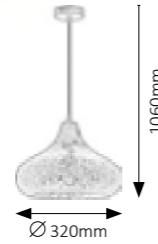

Shane

M

2560

E-27 / 1x max. 40W • IP20 • ☒
rust (effect)/gold

5 998250 325606

2561

E-27 / 1x max. 40W • IP20 • ☒
rust (effect)/gold

5 998250 325613

2559

E-27 / 1x max. 40W • IP20 • ☒
rust (effect)/gold

5 998250 325590

Manorca

M

2276

E-27 / 1x max. 40W • IP20 • ☒
black/gold

5 998250 322766

2277

E-27 / 1x max. 40W • IP20 • ☒
black/gold

5 998250 322773