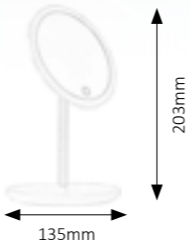

4898

☒ white

Misty

P

Mirror

4538

☑ • DC 5V • LED 4W (200lm, 6000K) incl.
IP20
white/mirror

Mirror