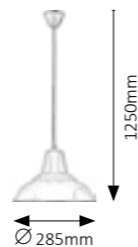

Madison

M

2600

E-27 / 1x max. 60W • IP20 • ☒
copper/white

5 998250 326009

2614

E-27 / 1x max. 60W • IP20 • ☒
bronze/white

5 998250 326146

Bonnie

M G

2594

E-27 / 1x max. 60W • IP20 • ☒
satin chrome
☑ 19240

5 998250 325941

2595

E-27 / 1x max. 60W • IP20 • ☒
bronze
☑ 19240

5 998250 325958

Doug

M

2910

E-27 / 1x max. 60W • IP20 • ☒
matte black

5 998250 329108