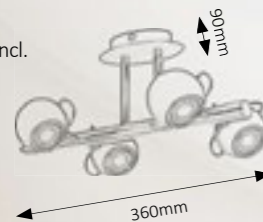

6829

• LED 4,5W (340lm, 3000K) incl.
GU10 / 4x max. 9W • IP20
matte black/chrome