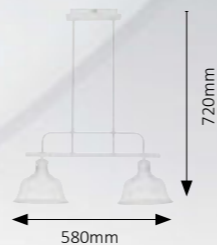

Caitlin

M

2743

E-27 / 2x max. 60W • IP20 • ☒
matte black
☑ 19509

5 998250 327433