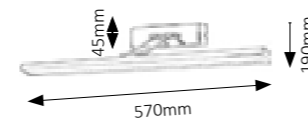

3908

• LED / 12W (466lm, 4000K) incl.
IP20
chrome