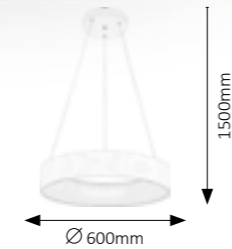

2508

• LED / 36W (2100lm, 4000K) incl.
IP20
matte white

2509

• LED / 26W (1500lm, 4000K) incl.
IP20
matte white

2510

• LED / 36W (2100lm, 4000K) incl.
IP20
matte white

Monica MT

2528