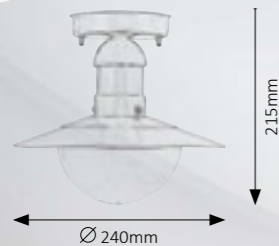

8739

E-27 / 1x max. 60W • IP44 • ☒
antique white
☑ 19050

8764

E-27 / 1x max. 60W • IP44 • ☒
stainless steel
☑ 19050

Oslo

MP

8763

E-27 / 1x max. 60W • IP44 • ☒
stainless steel
☑ 19050