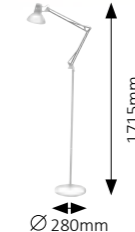

Nataniel

M

4119

E-27 / 1x max. 40W • IP20 • ☒
black/gold

5 998250 341194

4139

E-27 / 1x max. 25W • IP20 • ☒
black/gold

5 998250 341392

Gareth

M

4523

E-27 / 1x max. 40W • IP20 • ☒
matte black/copper

5 998250 345239

4524

E-27 / 1x max. 40W • IP20 • ☒
grey/copper

5 998250 345246

4525

E-27 / 1x max. 40W • IP20 • ☒
matte white/copper

5 998250 345253