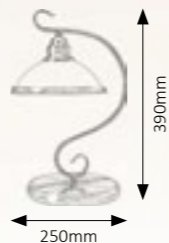

2752

E-27 / 1x max. 60W • IP20 • ☒
bronze/white
☑ 9953