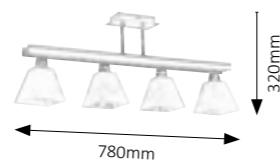

Tana

MG

2407

E-14 / 3x max. 60W • IP20 • ☒

wenge/chrome

☑ 19256

5 998250 324074

2408

E-14 / 4x max. 60W • IP20 • ☒

wenge/chrome

☑ 19256

5 998250 324081

Reda

MG

2772

E-27 / 4x max. 60W • IP20 • ☒

wenge/chrome

☑ 19254

5 998250 327723