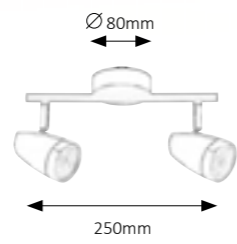

5951
• LED / 2x4W (2x280lm, 3000K) incl.
IP20
blue/chrome
19236