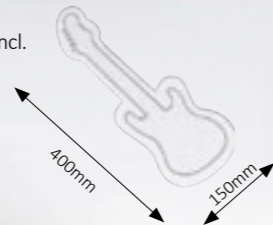

4545

• DC 5V • LED 14W (840lm, 4000K) incl.
IP20
white

NATURAL
White