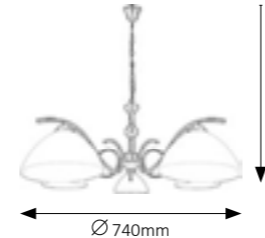

7140

E-14 / 5x max. 40W • IP20 • ☒
bronze/white
☑ 19482