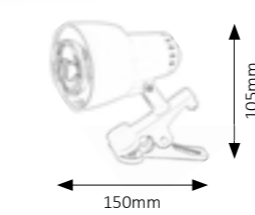

4357

E-14 R50 / 1x max. 40W • IP20 • ☒
black