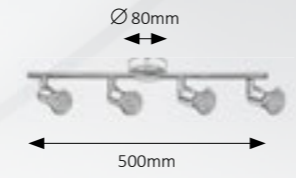

6988
• LED 3W (220lm, 3000K) incl.
GU10 / 4x max. 50W • IP20
chrome