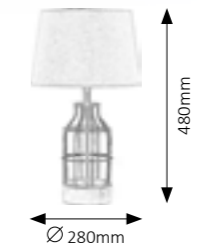

Alec

M

2575

E-27 / 1x max. 40W • IP20 • ☒
grey

2576

E-27 / 1x max. 40W • IP20 • ☒
grey

Judith

CO T

4389

E-27 / 1x max. 40W • IP20 • ☒
concrete/black

☐ 19468

Ava

M CO T

4385

E-27 / 1x max. 40W • IP20 • ☒
concrete/black/grey

☐ 19464