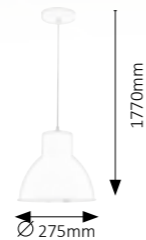

2578

E-27 / 1x max. 60W • IP20 • ☒
anthracite grey