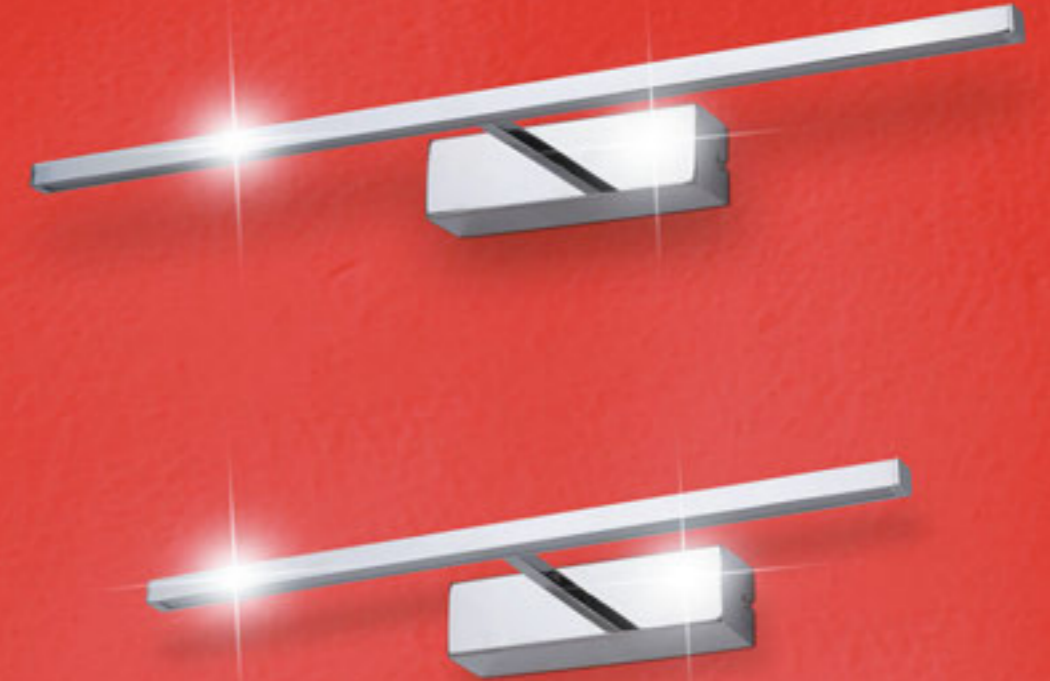

Picture slim M

3907

• LED / 8W (316lm, 4000K) incl.
IP20
chrome

3908

• LED / 12W (466lm, 4000K) incl.
IP20
chrome

Picture slim M

3909

• LED / 8W (321lm, 4000K) incl.
IP20
chrome

3910

• LED / 12W (554lm, 4000K) incl.
IP20
chrome