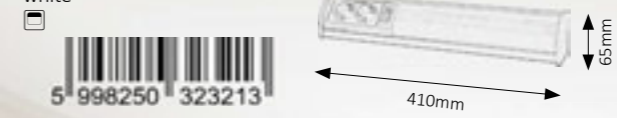

2321

• 11W (840lm, 2700K) incl.
G23 PL 1x max. 11W • IP20
white