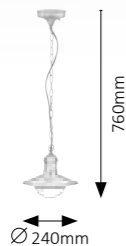

E-27 / 1x max. 60W • IP44 • ☒
antique gold
☑ 19050

8681

E-27 / 1x max. 60W • IP44 • ☒
antique white
☑ 19050

8737

E-27 / 1x max. 60W • IP44 • ☒
antique gold
☑ 19050

8740

E-27 / 1x max. 60W • IP44 • ☒
antique white
☑ 19050