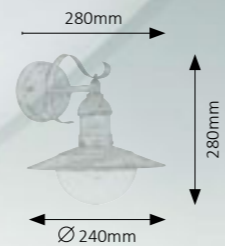

8681

E-27 / 1x max. 60W • IP44 • ☒
antique white
☑ 19050

8737

E-27 / 1x max. 60W • IP44 • ☒
antique gold
☑ 19050