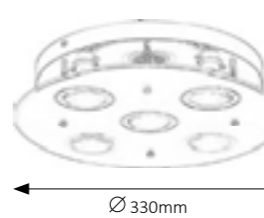

2514

• LED 5W (400lm, 3000K) incl.
GU10 / 5x max. 15W • IP20
chrome
19492