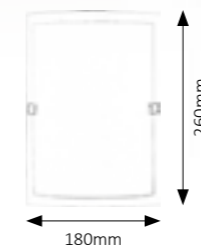

3687

E-27 / 1x max. 60W • IP20 • ☒
opal glass

☑ 1319

3688

E-27 / 1x max. 60W • IP20 • ☒
opal glass

☑ 1346