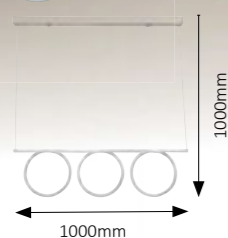

2548

• LED / 60W (3810lm, 4000K) incl.
IP20
white/chrome

5 998250 325484

2549

• LED / 108W (6940lm, 4000K) incl.
IP20
white/chrome

5 998250 325491