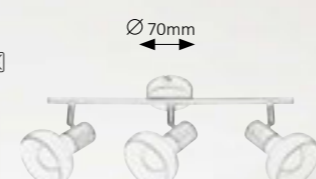

5 998250 359458

480mm