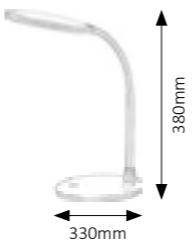

4298

• LED / 5W (350m, 6400K) incl.
IP20
purple

5 998250 342986

4300

• LED / 5W (350m, 6400K) incl.
IP20
green

5 998250 343006

Ronald

P