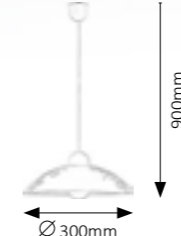

1848

E-27 / 1x max. 60W • IP20 • ☒
white/black
☑ 9278