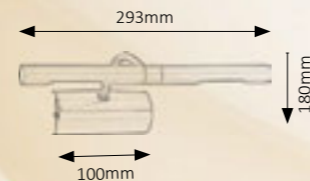

3643

• 28W (370lm, 2700K) incl.
G9 / 2x max. 40W • IP20
satin chrome