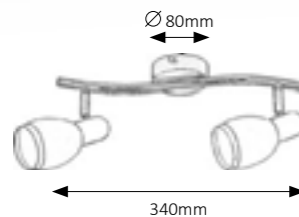

6061

E-14 / 2x max. 40W • IP20 • ☒
chrome
☑ 19196