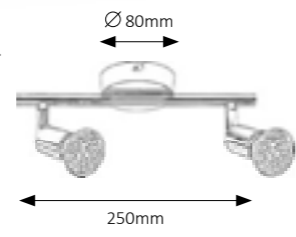

6987
• LED 3W (220lm, 3000K) incl.
GU10 / 2x max. 50W • IP20
chrome

6989
• LED 3W (220lm, 3000K) incl.
GU10 / 3x max. 50W • IP20
chrome