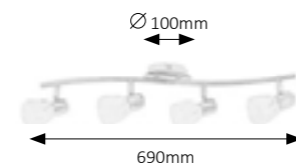

6058

E-14 / 4x max. 40W • IP20 • ☒
chrome
☑ 19195

5 998250 360584