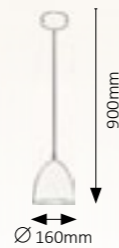

3939

E-27 / 1x max. 60W • IP20 • ☒
black/gold