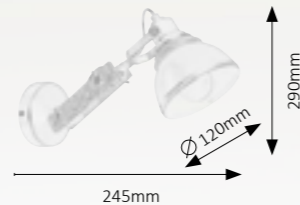

2723

E-14 / 1x max. 25W • IP20 • ☒
black/beechn