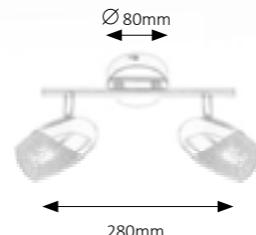

5921

☑ • LED 4W (400lm, 4000K) incl.
E-14/ 2x max. 40W • IP20
chrome

5 998250 359212