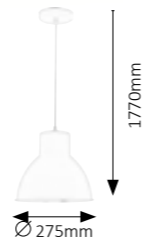

2579

E-27 / 1x max. 60W • IP20 • ☒
silver