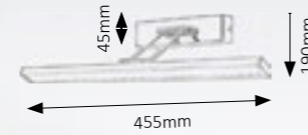

3907

• LED / 8W (316lm, 4000K) incl.
IP20
chrome