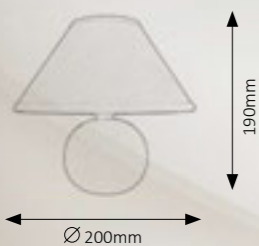

4905
E-14 / 1x max. 40W • IP20 • ☒
yellow
9913