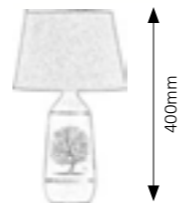

E-27 / 1x max. 40W • IP20 • ☒

white/grey

19384

5 998250 343747

400mm

Ø 240mm

Petra

4386