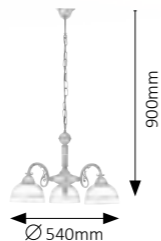

8813

E-27 / 3x max. 40W • IP20 • ☒
bronze
☑ 9287