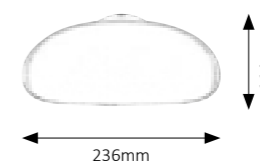

Bona

MP

8060

• LED / 2x4,5W (2x339lm, 4000K) incl.
IP54
anthracite grey

Erfurt

MP

8768

• LED / 12W (1100lm, 4000K) incl.
IP54
anthracite grey