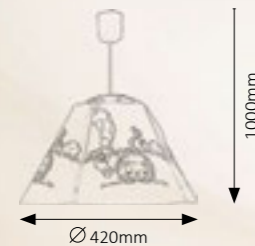

4568 **P**
E-27 / 1x max. 60W • IP20 • ☒
multicolour

4559 **M G**
E-27 / 2x max. 60W • IP20 • ☒
multicolour
☑ 682