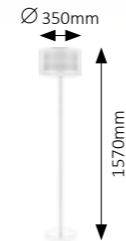

2633

E-27 / 1x max. 60W • IP20 • ☒
chrome/brown
☑ 19502