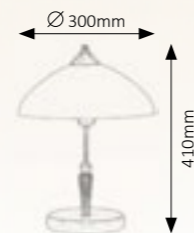

8172

E-14 / 1x max. 40W • IP20 • ☒
bronze/cream

☑ 9243