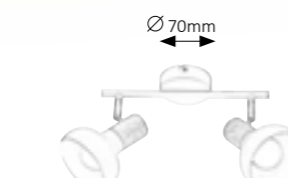

5 998250 359441

290mm