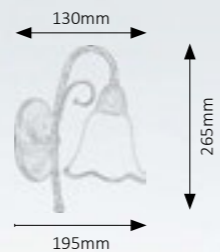

Eloise MG

7036

E-14 / 1x max. 40W • IP20 • ☒
white/gold
☑ 19483

5 998250 370361

7038

E-14 / 3x max. 40W • IP20 • ☒
white/gold
☑ 19483

5 998250 370385