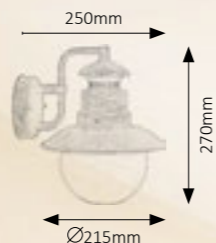

E-27 / 1x max. 60W • IP44 • ☒
antique gold
☑ 8m, 120°

215mm

295mm

Odessa

M P

8163

E-27 / 1x max. 60W • IP44 • ☒
antique brown
☑ 19447

8164