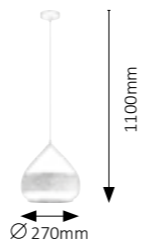

2279

E-27 / 1x max. 40W • IP20 • ☒
white