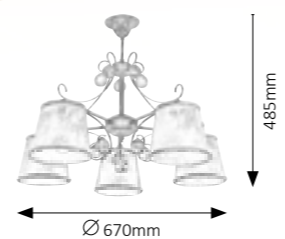

7291

E-14 / 5x max. 40W • IP20 • ☒
bronze
☑ 19504

7278

E-14 / 1x max. 40W • IP20 • ☒
bronze
☑ 19505