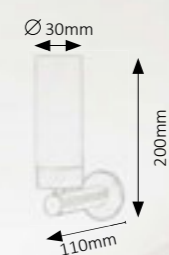

Jim

M P

5749

• LED / 5W
(400lm, 4000K) incl. • IP44
chrome/white
19589

5 998250 357492

5750

• LED / 2x5W
(2x400lm, 4000K) incl. • IP44
chrome/white
19590

5 998250 357508

Betty

M G

5713

• LED / 4W
(371lm, 4000K) incl. • IP44
chrome/ opal glass
19587

5 998250 357133

5745

• LED / 4W
(371lm, 4000K) incl. • IP44
bronze/ opal glass
19587

5 998250 357454

5714

• LED / 4W
(785lm, 4000K) incl. • IP44
chrome/ opal glass
19588

5 998250 357140

5746

• LED / 2x4W
(785lm, 4000K) incl. • IP44
bronze/ opal glass
19588

5 998250 357461