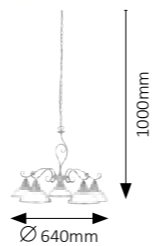

2755

E-27 / 5x max. 60W • IP20 • ☒
bronze/white
☑ 9953