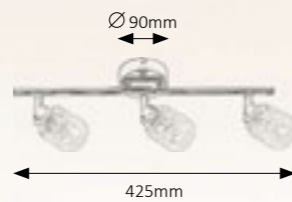

6117

• 33W (480lm, 2800K) incl.
G9 / 3x max. 40W • IP20
chrome
19377

5 998250 361178