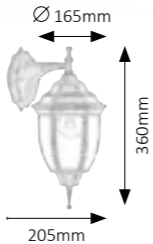

8451

E-27 / 1x max. 60W • IP43 • ☒
antique gold
☑ 9837