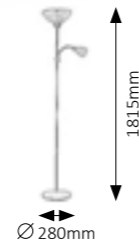

1815mm

Ø280mm