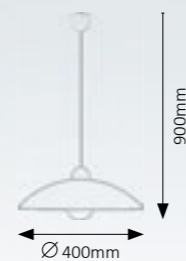

4758

E-27 / 1x max. 60W • IP20 • ☒
orange/white
☑ 9196