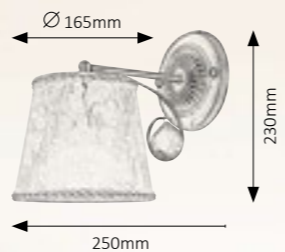

7290

E-14 / 1x max. 40W • IP20 • ☒
bronze
☑ 19504