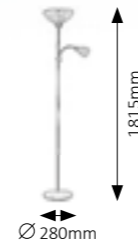

1815mm

Ø280mm