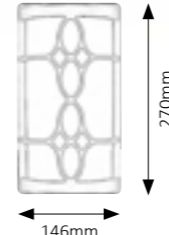

8512

E-27 / 1x max. 60W • IP44 • ☒
black