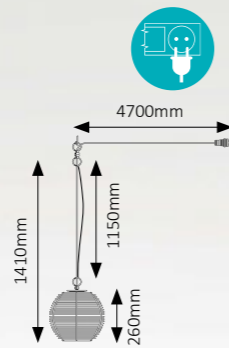

8648

E-27 / 1x max. 18W • IP44 • ☒
black/brown

8649

E-27 / 1x max. 18W • IP44 • ☒
black/brown