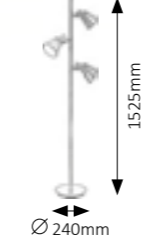

4194

E-27 / 3x max. 15W • IP20 • ☒
brunze

1525mm

∅240mm