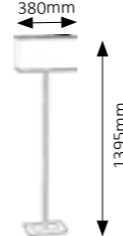

2900

E-27 / 1x max. 60W • IP20 • ☒
beige/brown/wenge

19155