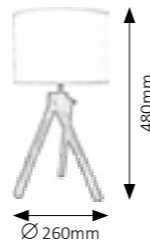

Soren

WT

WOOD

4189

E-27 / 1x max. 60W • IP20 • ☒
white/beech

19452

5 998250 341897

4190

E-14 / 1x max. 40W • IP20 • ☒
white/beech

19453

5 998250 341903

Freya

WT

WOOD

4377

E-14 / 1x max. 25W • IP20 • ☒
natural/beech

19456

5 998250 343778

4378

E-14 / 1x max. 40W • IP20 • ☒
natural/beech

19457

5 998250 343785