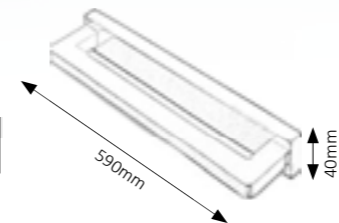

3906

• LED / 12W
(888lm, 4000K) incl. • IP20
chrome