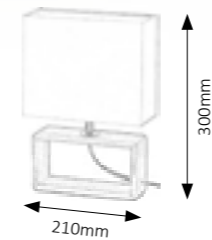

4377

E-14 / 1x max. 25W • IP20 • ☒
natural/beech

19456

5 998250 343778