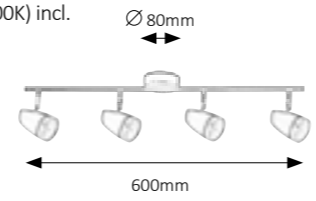

5953
• LED / 4x4W (4x280lm, 3000K) incl.
IP20
blue/chrome
19236