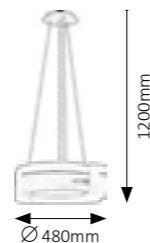

Berbera MG

2215

E-27 / 3x max. 60W • IP20 • ☒
wenge
☑ 19418

5 998250 322155

2216

E-27 / 3x max. 60W • IP20 • ☒
wenge
☑ 19418

5 998250 322162

Berbera MG

2245

E-27 / 3x max. 60W • IP20 • ☒
beech
☑ 19418

5 998250 322452

2246

E-27 / 3x max. 60W • IP20 • ☒
beech
☑ 19418

5 998250 322469