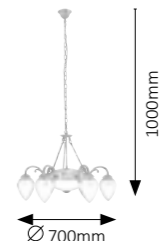

8536

E-27 / 2x max. 60W +
E-14 / 6x max. 40W • IP20 • ☒
bronze/opal glass
☑ 9525 • ☑ 9526