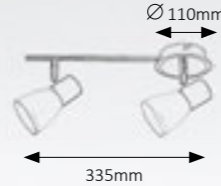

5977

E-14 / 2x max. 40W • IP20 • ☒
black/chrome

19498