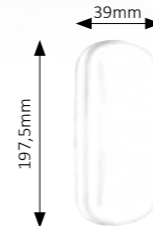

Oscar

MP

2763

• LED / 18W (1350lm, 4000K) incl.
IP20
white/walnut

5 998250 327631

Ø 350mm

2783

• LED / 18W (1350lm, 4000K) incl.
IP20
white/chrome

5 998250 327839

Ø 350mm

2764

• LED / 18W (1350lm, 4000K) incl.
IP20
white/walnut

5 998250 327648

□ 350mm

2784

• LED / 18W (1350lm, 4000K) incl.
IP20
white/chrome

5 998250 327846

□ 350mm

Dree

MP

2288

• LED / 12W (850lm, 4000K) incl.
IP20
white

5 998250 322889

2284

• LED / 20W (1400lm, 4000K) incl.
IP20
white

5 998250 322841

Ø 290mm

2285

• LED / 32W (2600lm, 4000K) incl.
IP20
white

5 998250 322858

Ø 380mm

Rob

MP

2284

• LED / 20W (1400lm, 4000K) incl.
IP20
white

5 998250 322841

Ø 290mm

2286

• LED / 20W (1400lm, 4000K) incl.
IP20
white

5 998250 322865

□ 280mm

2287

• LED / 32W (2600lm, 4000K) incl.
IP20
white

5 998250 322872

□ 320mm