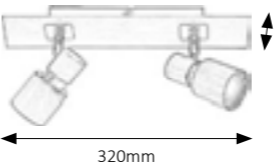

115mm

6007

GU10 / 3x max. 50W • IP20 • ☒
wenge

75mm

455mm

6006

GU10 / 2x max. 50W • IP20 • ☒
wenge

75mm