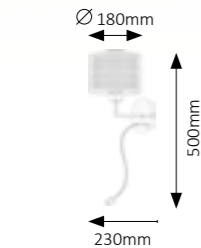

2633

E-27 / 1x max. 60W • IP20 • ☒
chrome/brown
☑ 19502

2631

E-27 / 1x max. 60W • IP20 • ☒
chrome/brown
☑ 19500

2629

☑ • LED / 1W (85lm, 4000K) incl.
E-27 / 1x max. 60W • IP20 • ☒
chrome/brown
☑ 19500

2632

E-27 / 1x max. 60W • IP20 • ☒
chrome/brown
☑ 19501