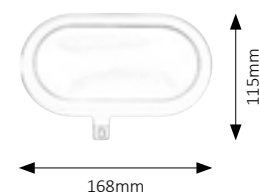

8695

• LED / 11W (800lm, 4000K) incl.
IP44
grey