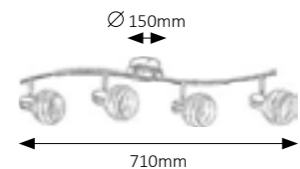

6368

E-14 / 4x max. 40W • IP20 • ☒
chrome/purple
☑ 19323

5 998250 363684