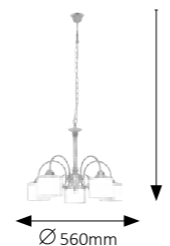

E-27 / 3x max. 60W • IP20 • ☒
antique bronze
☑ 19555

5 998250 372754

7276

E-27 / 5x max. 60W • IP20 • ☒
antique bronze
☑ 19555

5 998250 372761

Anka

M G

8063