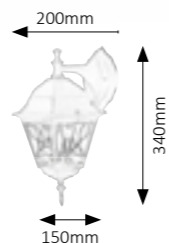

Haga

MG

8243

E-27 / 1x max. 100W • IP44 • ☒
black
☑ 19187

5 998250 382432

8244

E-27 / 1x max. 100W • IP44 • ☒
antique gold
☑ 19187

5 998250 382449

York

MP

8790

E-27 / G45 / 1x max. 40W • IP44 • ☒
matte black

5 998250 387901

Sydney

MG

8387

E-27 / 1x max. 60W • IP23 • ☒
black
☑ 9802

5 998250 383873

8388

E-27 / 1x max. 60W • IP23 • ☒
antique gold
☑ 9802

5 998250 383880