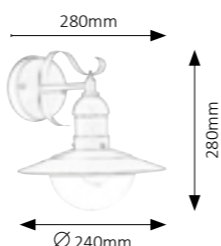

8682

E-27 / 1x max. 60W • IP44 • ☒
green
☑ 19050