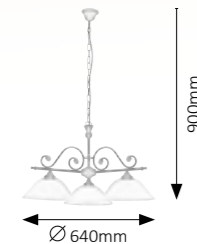

7776
E-27 / 1x max. 60W • IP20 • ☒
matte black/rice-stone glass
☑ 9422
5 998250 377766