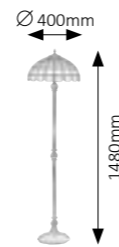

8078

E-27 / 2x max. 60W • IP20 • ☒
bronze/multicolour