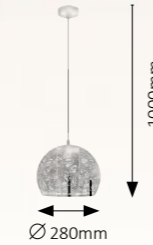

Shane

M

2560

E-27 / 1x max. 40W • IP20 • ☒
rust (effect)/gold

5 998250 325606

2561

E-27 / 1x max. 40W • IP20 • ☒
rust (effect)/gold

5 998250 325613

2559

E-27 / 1x max. 40W • IP20 • ☒
rust (effect)/gold

5 998250 325590

Manorca

M

2276

E-27 / 1x max. 40W • IP20 • ☒
black/gold

5 998250 322766

2277

E-27 / 1x max. 40W • IP20 • ☒
black/gold

5 998250 322773