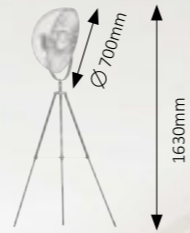

Nataniel

M

4119

E-27 / 1x max. 40W • IP20 • ☒
black/gold

5 998250 341194

4139

E-27 / 1x max. 25W • IP20 • ☒
black/gold

5 998250 341392

Gareth

M

4523

E-27 / 1x max. 40W • IP20 • ☒
matte black/copper

5 998250 345239

4524

E-27 / 1x max. 40W • IP20 • ☒
grey/copper

5 998250 345246

4525

E-27 / 1x max. 40W • IP20 • ☒
matte white/copper

5 998250 345253