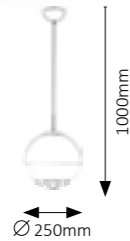

Joslyn

MG

6075

E-27 / 1x max. 60W • IP20 • ☒
chrome
☑ 19294

5 998250 360751

Dea

MG

2887

E-27 / 3x max. 60W • IP20 • ☒
silver

5 998250 328874

Adria

M

6100

E-27 / 1x max. 60W • IP20 • ☒
chrome

5 998250 361000

Victoria

MG

2562

E-27 / 1x max. 60W • IP20 • ☒
gold/transparent
☑ 19582

5 998250 325620

Bianca

MG

2206

E-27 / 1x max. 40W • IP20 • ☒
chrome/transparent

5 998250 322063