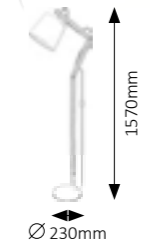

Edgar

M W

WOOD

4430

E-14 / 1x max. 25W • IP20 • ☒
white/beech

5 998250 344300

315mm

395mm