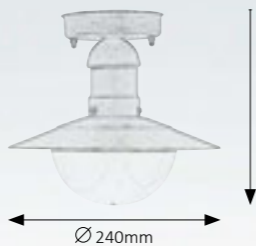

8736

E-27 / 1x max. 60W • IP44 • ☒
antique gold
☑ 19050