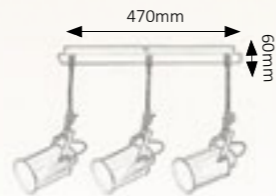

5983

E-27 / 3x max. 60W • IP20 • ☒
antique bronze

5982

E-27 / 2x max. 60W • IP20 • ☒
antique bronze