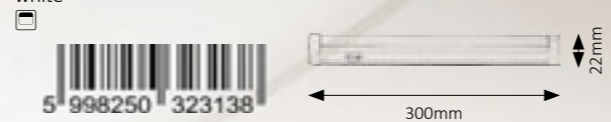

2313

• LED / 6W
(450lm, 4000K) incl. • IP20
white