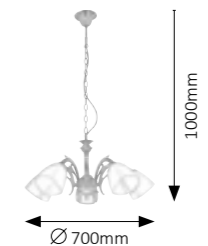

Edith

M G

7274

E-27 / 1x max. 60W • IP20 • ☒
antique bronze
☑ 19555

5 998250 372747

7275

E-27 / 3x max. 60W • IP20 • ☒
antique bronze
☑ 19555

5 998250 372754

7276

E-27 / 5x max. 60W • IP20 • ☒
antique bronze
☑ 19555

5 998250 372761

Anka

M G

8063

E-27 / 1x max. 60W • IP20 • ☒
bronze/white
☑ 19250

5 998250 380636

8064

E-27 / 3x max. 60W • IP20 • ☒
bronze/white
☑ 19250

5 998250 380643

8065

E-27 / 5x max. 60W • IP20 • ☒
bronze/white
☑ 19250

5 998250 380650