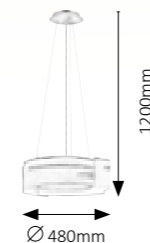

Berbera MG

2215

E-27 / 3x max. 60W • IP20 • ☒
wenge
☑ 19418

5 998250 322155

2216

E-27 / 3x max. 60W • IP20 • ☒
wenge
☑ 19418

5 998250 322162

Berbera MG

2245

E-27 / 3x max. 60W • IP20 • ☒
beech
☑ 19418

5 998250 322452

2246

E-27 / 3x max. 60W • IP20 • ☒
beech
☑ 19418

5 998250 322469