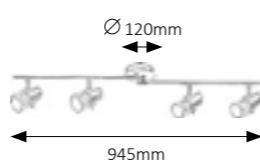

6674

• LED / 4x4,5W (4x360lm, 3000K) incl.
IP20
chrome/transparent crystal
19266 • 19265