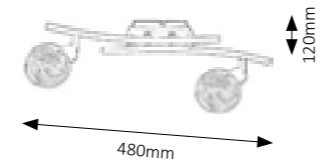

6016
• 28W (370lm, 2700K) incl.
G9 / 2x max. 40W • IP20
chrome/satin chrome
19236