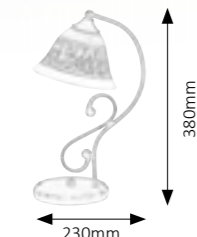

7741

E-14 / 1x max. 40W • IP20 • ☒
antique brown/rice-stone glass/green
☑ 1284