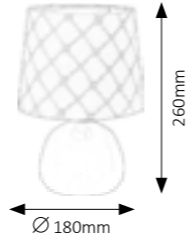

Ø 180mm

4384

E-14 / 1x max. 40W • IP20 • ☒

rose

19463

260mm

Ø 180mm

Sienna