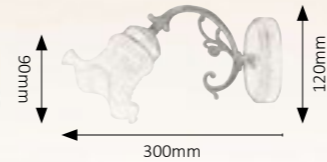

7071

E-14 / 1x max. 40W • IP20 • ☒
bronze/walnut/white/yellow
☑ 9482