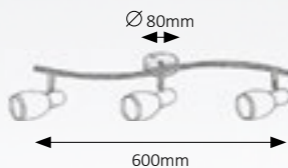

6062

E-14 / 3x max. 40W • IP20 • ☒
chrome
☑ 19196