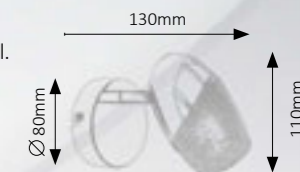

Lauren MG

6091

E-14 / 1x max. 40W • IP20 • ☒
chrome
☑ 19321

5 998250 360911

6093

E-14 / 3x max. 40W • IP20 • ☒
chrome
☑ 19321

5 998250 360935

6092

E-14 / 2x max. 40W • IP20 • ☒
chrome
☑ 19321

5 998250 360928

6094

E-14 / 4x max. 40W • IP20 • ☒
chrome
☑ 19321

5 998250 360942

Jennifer MG

5924

☑ • LED 4W (400lm, 4000K) incl.
E-14/ 6x max. 40W • IP20
chrome

5 998250 359243

5920

☑ • LED 4W (400lm, 4000K) incl.
E-14/ 1x max. 40W • IP20
chrome

5 998250 359205

5921

☑ • LED 4W (400lm, 4000K) incl.
E-14/ 2x max. 40W • IP20
chrome

5 998250 359212

5923

☑ • LED 4W (400lm, 4000K) incl.
E-14/ 4x max. 40W • IP20
chrome

5 998250 359236

5922

☑ • LED 4W (400lm, 4000K) incl.
E-14/ 3x max. 40W • IP20
chrome

5 998250 359229