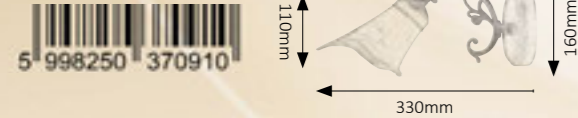

7995
E-27 / 2x max. 40W • IP20 • ☒
bronze
☑ 9085

Rustic 3 **MGW**

WOOD

7091

E-14 / 1x max. 40W • IP20 • ☒
bronze/walnut/brown
☑ 9615

7095

E-14 / 5x max. 40W • IP20 • ☒
bronze/walnut/brown
☑ 9615

7093