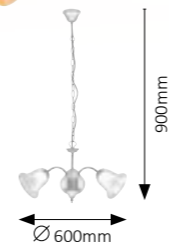

MG

7366

E-14 / 1x max. 40W • IP20 • ☒
antique brown/brown alabaster
☑ 9734

7367

E-14 / 3x max. 40W • IP20 • ☒
antique brown/brown alabaster
☑ 9734

7368

E-14 / 5x max. 40W • IP20 • ☒
antique brown/brown alabaster
☑ 9734