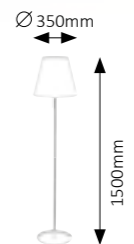

E-27 / 1x max. 23W • IP44 • ☒
white/anthracite grey

Pescara

MP

8743

E-27 / 1x max. 60W • IP44 • ☒
anthracite grey/opal glass

8742

E-27 / 1x max. 60W • IP44 • ☒
anthracite grey/opal glass

8744