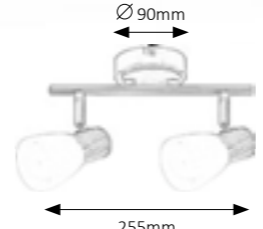

∅ 90mm

∅ 250mm

6487

E-14 / 2x max. 40W • IP20 • ☒
satin chrome/beech

☑ 19495

∅ 90mm

255mm

6489