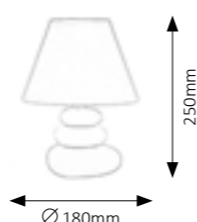

Salem

4949

E-14 / 1x max. 40W • IP20 • ☒

white/silver

19157

4950

E-14 / 1x max. 40W • IP20 • ☒

black/silver

19160

4948

E-14 / 1x max. 40W • IP20 • ☒

white/grey

19165

Yvette

4370

E-14 / 1x max. 40W • IP20 • ☒

beige/white

19382

4367

E-14 / 1x max. 40W • IP20 • ☒

beige

19380

Ida

4366

E-14 / 1x max. 40W • IP20 • ☒

anthracite grey

19379

4365

E-14 / 1x max. 40W • IP20 • ☒

white

19378