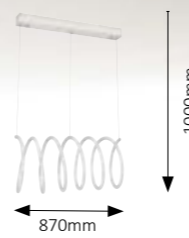

Donatella MP

2547

• LED / 20W (1517lm, 4000K) incl.
IP20
white/chrome

5 998250 325477

2548

• LED / 60W (3810lm, 4000K) incl.
IP20
white/chrome

5 998250 325484

2549

• LED / 108W (6940lm, 4000K) incl.
IP20
white/chrome

5 998250 325491

2550

• LED / 86W (5273lm, 4000K) incl.
IP20
white/chrome

5 998250 325507