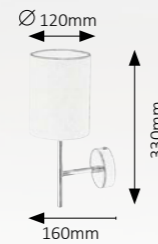

2530

E-14 / 1x max. 40W • IP20 • ☒
white/gold/chrome

19569