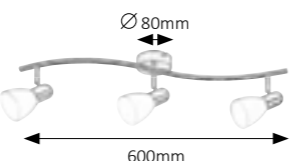

6305
E-14 / 5x max. 40W • IP20 • ☒
satin chrome/white
☑ 9878