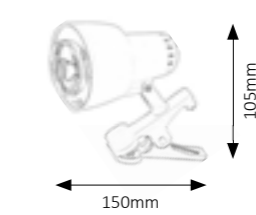

4359

E-14 R50 / 1x max. 40W • IP20 • ☒
rose