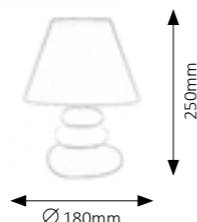

4948

E-14 / 1x max. 40W • IP20 • ☒

white/grey

19165