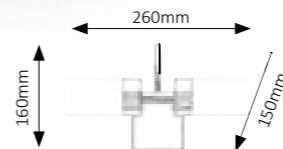

Jim

M P

5749

• LED / 5W
(400lm, 4000K) incl. • IP44
chrome/white
19589

5 998250 357492

5750

• LED / 2x5W
(2x400lm, 4000K) incl. • IP44
chrome/white
19590

5 998250 357508

Betty

M G

5713

• LED / 4W
(371lm, 4000K) incl. • IP44
chrome/ opal glass
19587

5 998250 357133

5745

• LED / 4W
(371lm, 4000K) incl. • IP44
bronze/ opal glass
19587

5 998250 357454

5714

• LED / 4W
(785lm, 4000K) incl. • IP44
chrome/ opal glass
19588

5 998250 357140

5746

• LED / 2x4W
(785lm, 4000K) incl. • IP44
bronze/ opal glass
19588

5 998250 357461