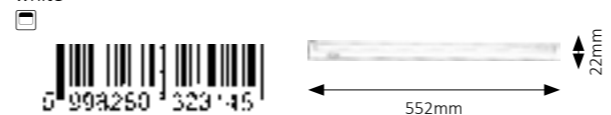

2314

• LED / 10W
(800lm, 4000K) incl. • IP20
white