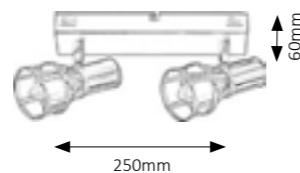

5961
E-14 / 4x max. 40W • IP20 • ☒
matte black