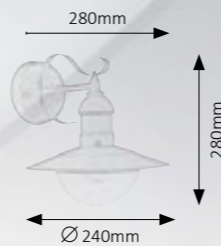

215mm

Ø 240mm

8716

E-27 / 1x max. 60W • IP44 • ☒
black
☑ 19050

215mm

Ø 240mm

8680

E-27 / 1x max. 60W • IP44 • ☒
black
☑ 19050