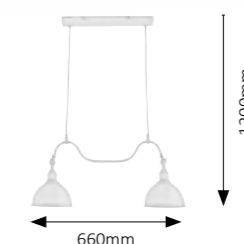

Caitlin

M

2743

E-27 / 2x max. 60W • IP20 • ☒
matte black
☑ 19509

5 998250 327433

2744

E-27 / 3x max. 60W • IP20 • ☒
matte black
☑ 19509

5 998250 327440

Marc

M

2273

E-27 / 1x max. 25W • IP20 • ☒
matte black
☑

5 998250 322735

2275

E-27 / 1x max. 40W • IP20 • ☒
matte black
☑

5 998250 322759

2274

E-27 / 2x max. 40W • IP20 • ☒
matte black

5 998250 322742