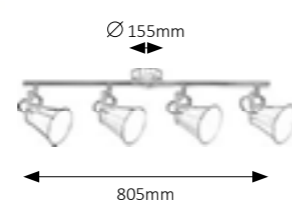

6517

E-27 / 2x max. 60W • IP20 • ☒
brunze

325mm

∅100mm

6519

E-27 / 4x max. 60W • IP20 • ☒
brunze

805mm

∅155mm