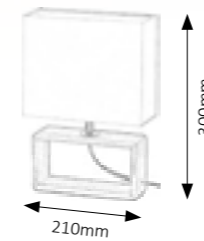

4377

E-14 / 1x max. 25W • IP20 • ☒
natural/beech

19456

5 998250 343778