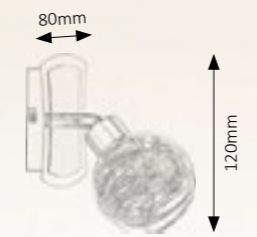

Karen M P

- 5 years guarantee
- LED
- A+ BUILT-IN
- WARM White

5950
• LED / 4W (280lm, 3000K) incl.
IP20
blue/chrome
19236

5952
• LED / 3x4W (3x280lm, 3000K) incl.
IP20
blue/chrome
19236

5951
• LED / 2x4W (2x280lm, 3000K) incl.
IP20
blue/chrome
19236

5953
• LED / 4x4W (4x280lm, 3000K) incl.
IP20
blue/chrome
19236

Bella M G

- WARM White
- C INCL.

6015
• 28W (370lm, 2700K) incl.
G9 / 1x max. 40W • IP20
chrome/satin chrome
19236

6017
• 28W (370lm, 2700K) incl.
G9 / 3x max. 40W • IP20
chrome/satin chrome
19236

6016
• 28W (370lm, 2700K) incl.
G9 / 2x max. 40W • IP20
chrome/satin chrome
19236

6018
• 28W (370lm, 2700K) incl.
G9 / 4x max. 40W • IP20
chrome/satin chrome
19236