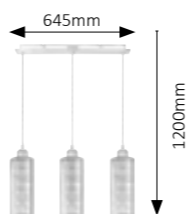

2203

E-27 / 3x max. 40W • IP20 • ☒
chrome
☑ 19581