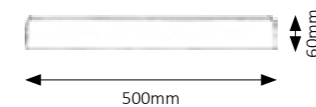

5892

• LED / 12W
(1080lm, 4000K) incl. • IP44
chrome
19406