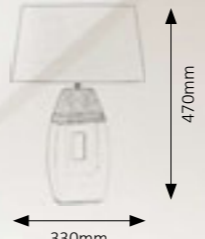

4387

E-27 / 1x max. 40W • IP20 • ☒

brown/white

19466

5 998250 343877