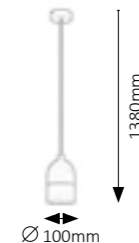

Duncan

M CO

2580

E-27 / 1x max. 40W • IP20 • ☒
grey/concrete

5 998250 325804

Luke

M CO

2520

E-27 / 1x max. 40W • IP20 • ☒
concrete

5 998250 325200

Matthew

M CO

2521

E-27 / 1x max. 6W • IP20 • ☒
concrete

5 998250 325217

Jackson

M CO

2522

GU10 / 1x max. 8W • IP20 • ☒
concrete

5 998250 325224