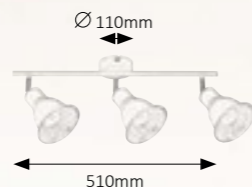

5907
E-14 / 2x max. 40W • IP20 • ☒
white/gold