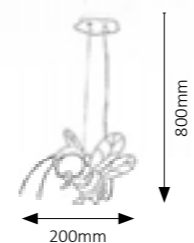

4718

E-27 / 1x max. 40W • IP20 • ☒
multicolour

5 998250 347189