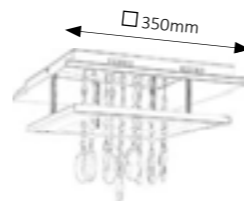

Ø 350mm

Modern • Modern • Modern

2502

• LED / 24W (2000lm, 4000K) incl.
IP20
chrome/transparent crystal

5 998250 325026

350mm

Briella

MG